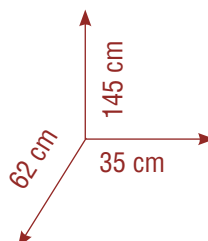

¼ PLUS BOX BOXE0041

80 unidades
Expositor con mercancía surtida