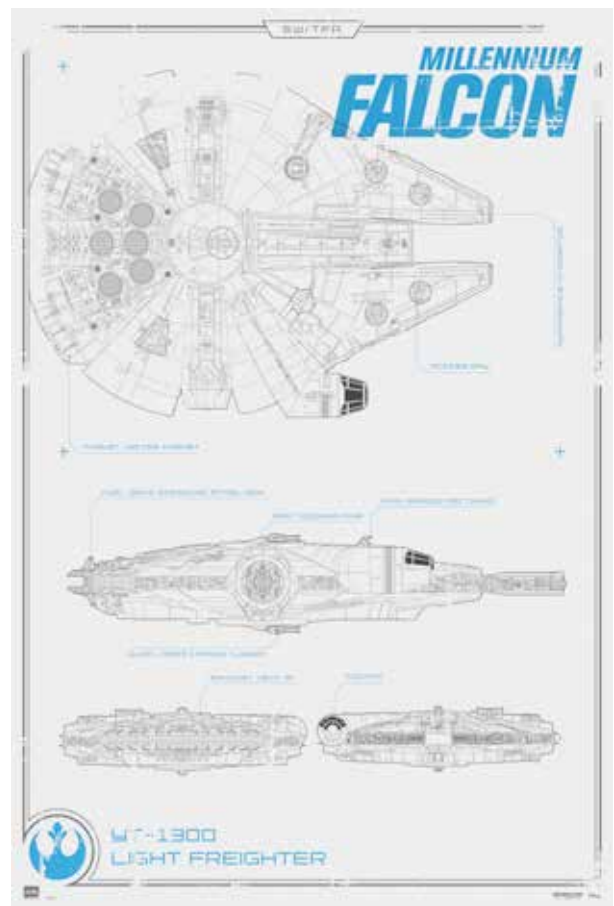

GPE4930

Star Wars - Millennium F.