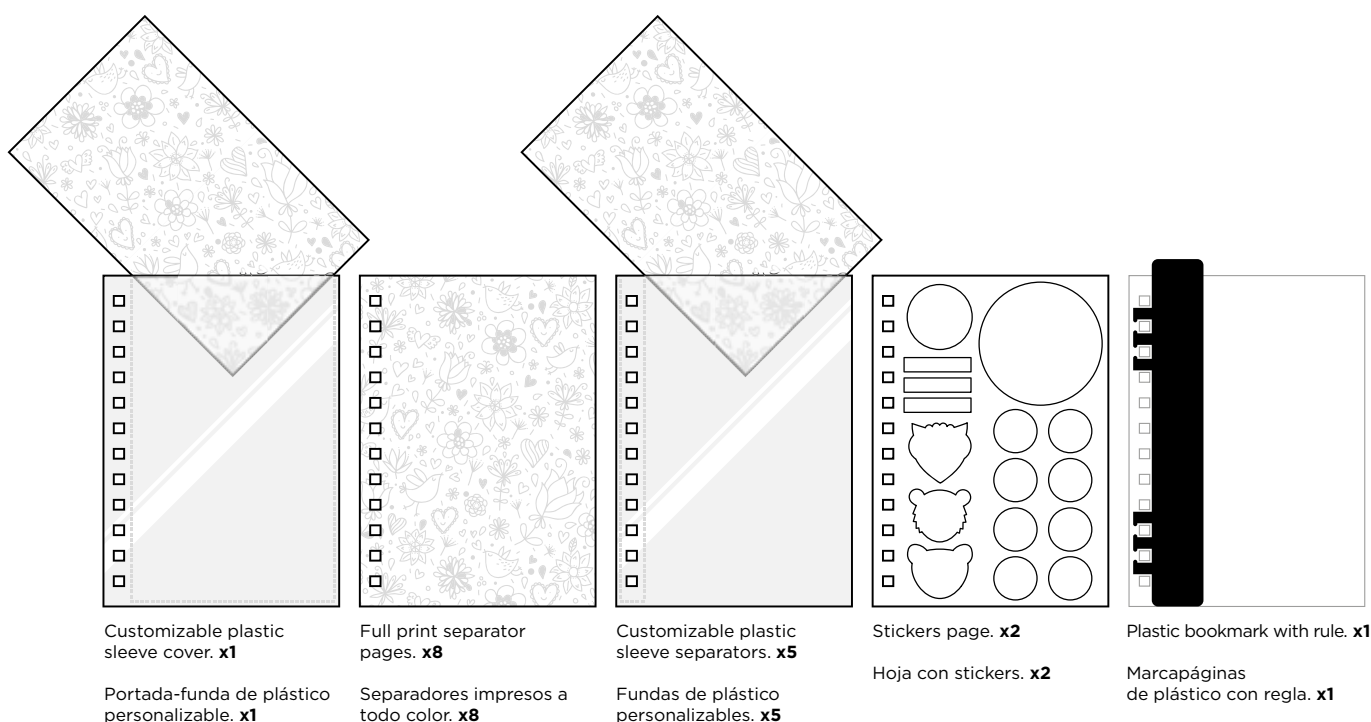

school diaries / agendas escolares

day page / día página

Format / Formato

Bound with wire-o, 11,4 × 16 cm. With elastic band and plastic ruler. 16 inside full color illustration. Day page.

Languages: Español - Gallego - Catalán - Vasco.

Encuadernadas con wire-o, 11,4 × 16 cm. Con banda elástica y regla de plástico. 16 ilustraciones a todo color. Día página.

Idiomas: Español - Gallego - Catalán - Vasco.

Customizable school diaries

The customizable diary is a versatile and adaptable diary to suit each client's taste. Ideal for planning schoolwork. There are two formats available, a weekly view that makes the lightest and hand diary; and a second model daily view with a page that allows higher and clearer space for you to take notes.

Agendas escolares personalizables

La agenda personalizable es una agenda versátil y adaptable al gusto de cada cliente. Ideal para planificar el curso escolar. Existen dos formatos disponibles, uno de semana vista que hace la agenda más ligera y manejable, y otro de día página que permite mayor disponibilidad de espacio para que tomes tus anotaciones.