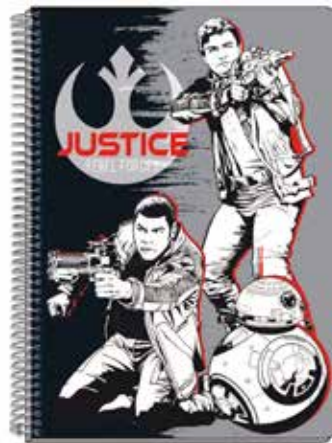

CARP1626
London Colors

stationery / manipulados

Notebooks / Cuaderno de notas
21 x 29,7 cm (A4)

HARD COVER / TAPA DURA

Bound with spiral / Encuadernados con espiral. (160 pgs. / 70 grs.)

Pautado

NOVEDADES

CARP1645
Star Wars VII*