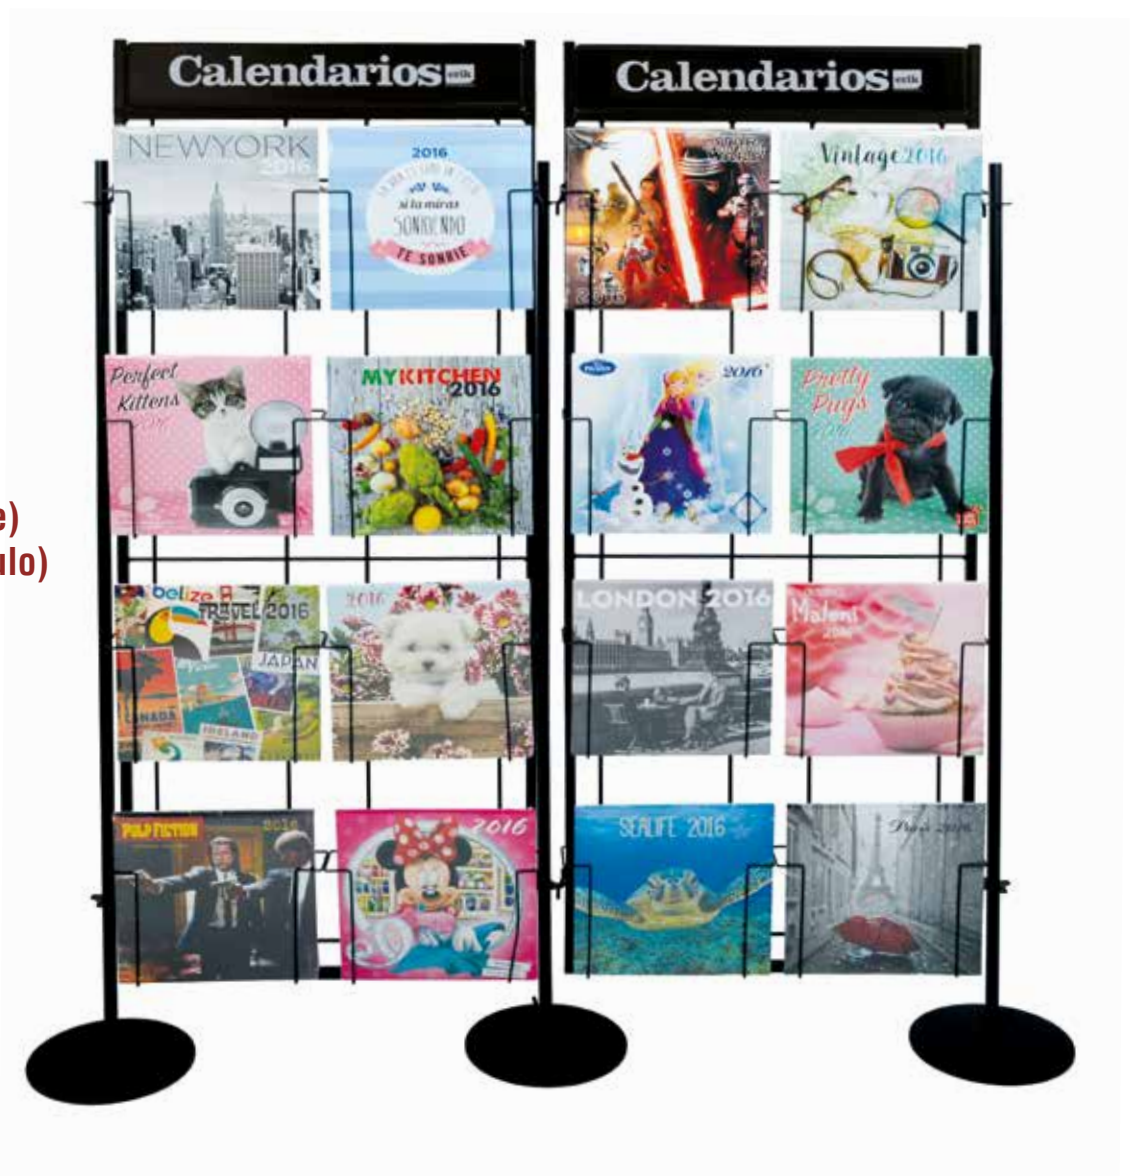

display systems / expositores

CALENDARS / CALENDARIOS