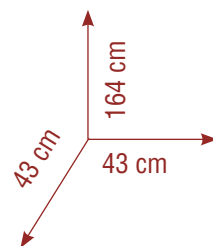

display systems / expositores

Calendars Calendarios Ref.: ECA032

Calendario pared / Wall calendars
15 ref x 10 unids. Calendario sobremesa /
Desk calendars
8 ref x 6 unids.

Calendars Calendarios Ref.: ECA081

8 ref x 10 unids.

Calendars Calendarios Ref.: ECA016

20 ref x 10 unids.