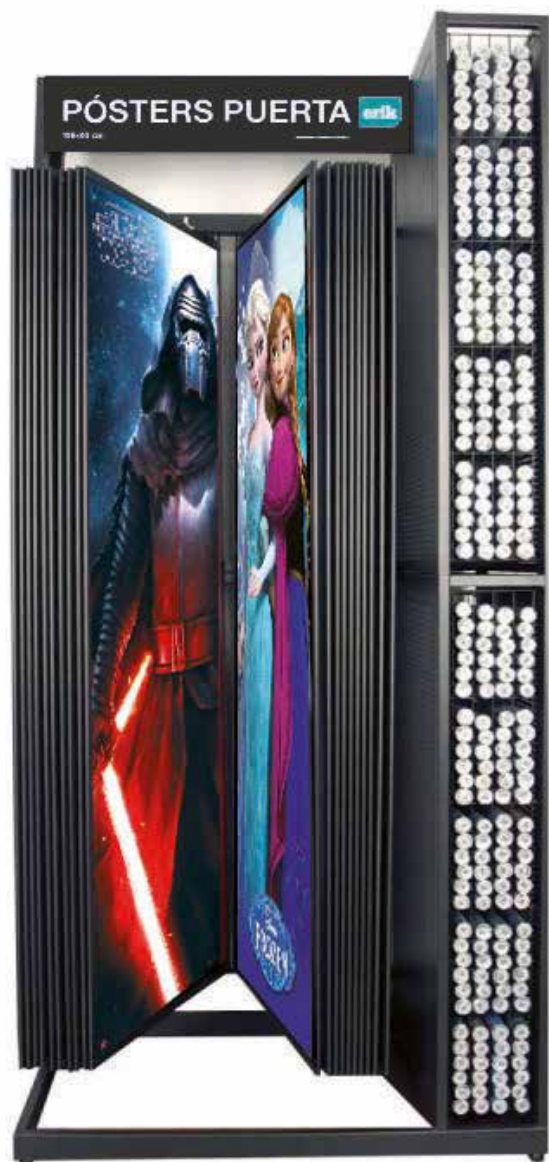

Standard poster
Póster Estándar
Ref. EPE010
540 unids.

display systems / expositores

Door poster
Póster Puerta
Ref. EPP004
280 unids.

Standard poster
Póster Estándar
Ref. EPE014
300 unids.

**Expositor Marcos
Maxi Póster
Ref. LT004**