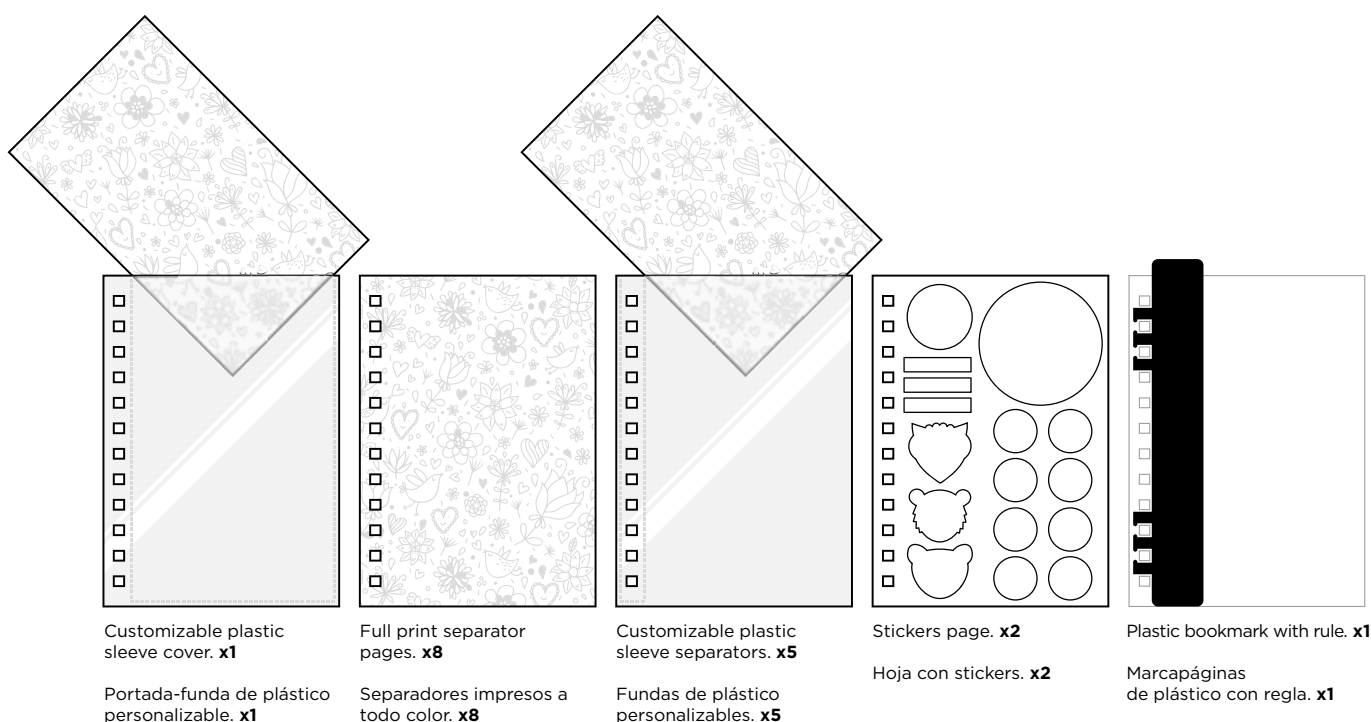

school diaries / agendas escolares

weekly view / semana vista

Format / Formato

Bound with wire-o, 15,5 x 19 cm. With elastic band and plastic ruler. 16 inside full color illustration. Weekly view.
Languages: Español - Gallego - Catalán - Vasco.

Encuadradas con wire-o, 15,5 x 19 cm. Con banda elástica y regla de plástico. 16 ilustraciones a todo color. Semana vista.

Idiomas: Español - Gallego - Catalán - Vasco.

Customizable school diaries

The customizable diary is a versatile and adaptable diary to suit each client's taste. Ideal for planning schoolwork. There are two formats available, a weekly view that makes the lightest and hand diary; and a second model daily view with a page that allows higher and clearer space for you to take notes.

Agendas escolares personalizables

La agenda personalizable es una agenda versátil y adaptable al gusto de cada cliente. Ideal para planificar el curso escolar. Existen dos formatos disponibles, uno de semana vista que hace la agenda más ligera y manejable, y otro de día página que permite mayor disponibilidad de espacio para que tomes tus anotaciones.