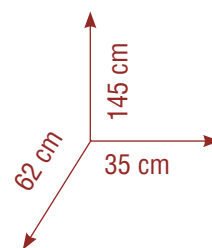

display systems / expositores

DIARIES / AGENDAS:

¼ palet box

Capacidad: 36 agendas semana vista
y 24 agendas días página

BOXE0003

Expositor con mercancía surtida

display systems / expositores

FAMILY PLANNERS / PLANIFICADORES FAMILIARES: