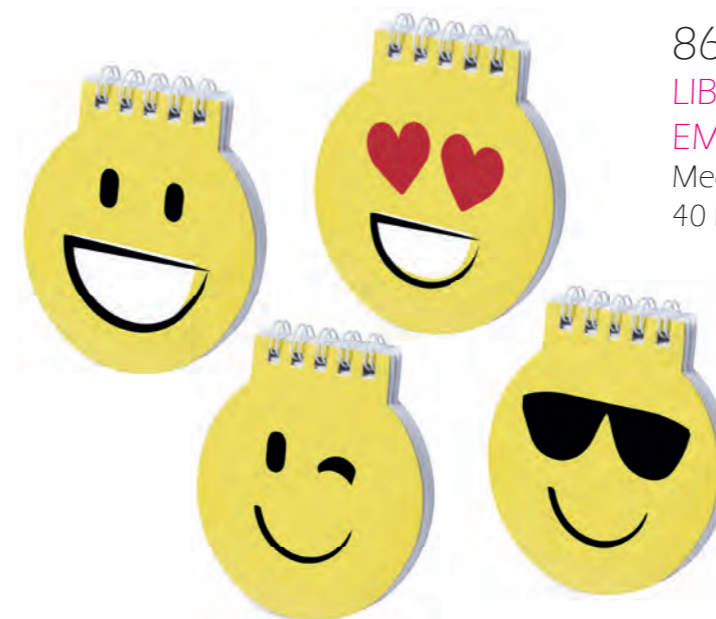

8611 SUR
LIBRETA
EMOTICONO
Medidas: 9 x 8 x 1,1 cm
40 hojas blancas.