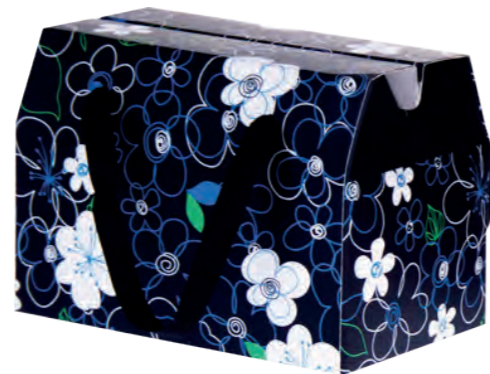

9201 SUR

CAJA DE REGALO DE CARTÓN
(IDEAL PARA PAÑUELOS)

Medidas: 14 x 9,8 x 8,5 cm

*Pañuelo no incluido.