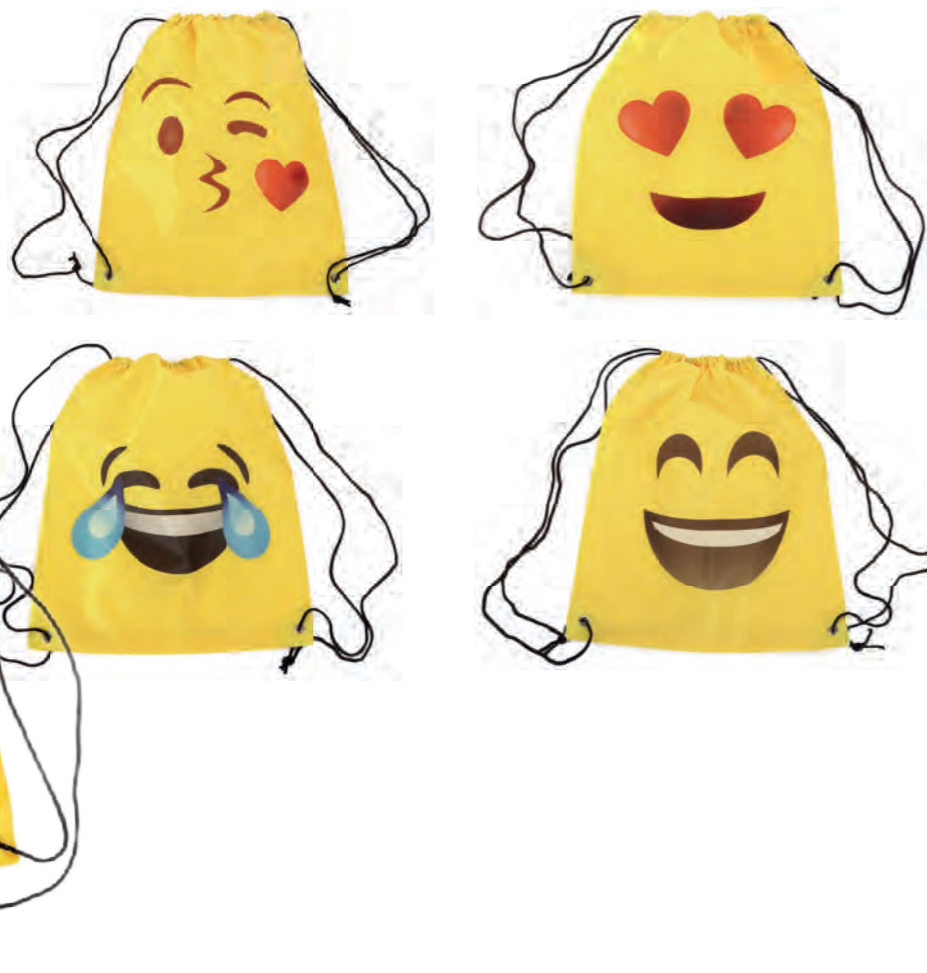

8418 SUR
MOCHILA PETATE
EMOTICONO
Medidas: 44 x 34 cm