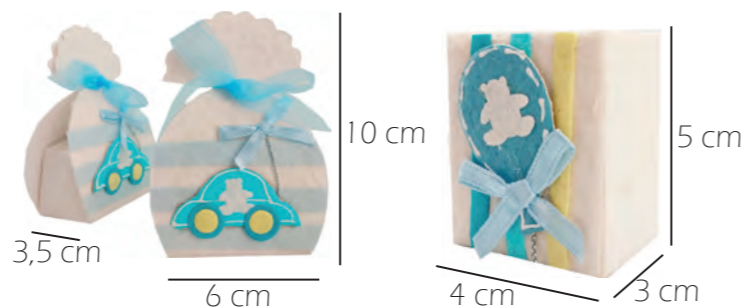

3007
EXPOSITOR 15 CAJITAS
AZUL CEBRAS
Medidas: 6 x 4 cm

3009
SET 15 CAJITAS ROSA CEBRAS
Medidas: 6 x 4 cm

3002
SET 24 CAJITAS BABY
ROSA SURTIDAS
Medidas: 8 x 6 cm

3005
SET 24 CAJITAS BABY
AZUL SURTIDAS
Medidas: 8 x 6 cm

3014 SUR
SET 18 CAJITAS BABY
ROSA
Medidas: 8 x 6 cm

3017 SUR
SET 33 CAJITAS Y BOLSITAS
BABY AZUL

OFERTA
2X1 EN LA MISMA
REF. HASTA AGOTAR
EXISTENCIAS.
(TODA LA PAG.)

6566 AZ/RS
PINZA PORTANOTAS
AVIONETA NIÑO / NIÑA
Medidas: 6 x 6 cm
Altura hasta pinza: 8,5 cm