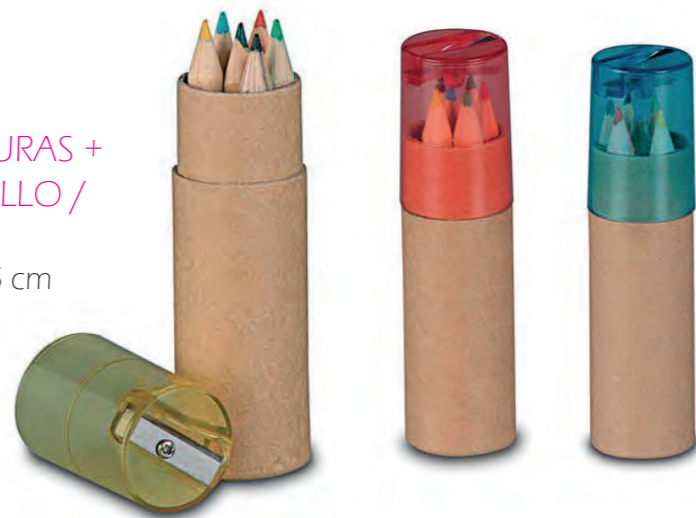

8643 AM/RO/AZ
SET ESTUCHE 6 PINTURAS +
SACAPUNTAS AMARILLO /
ROJO / AZUL
Medidas: 10,2 cm x Ø 2,5 cm