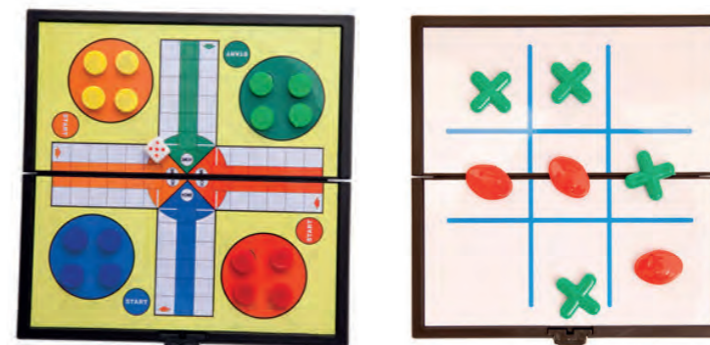

9026 SUR
PUZZLE ROMPECABEZAS MADERA INFANTIL
Medidas: 11 x 11 cm

8415 SUR
PASATIEMPOS DE MADERA
BOLITAS PRINCESAS Y PIRATAS
Medidas: Ø 5,5 cm

8592
PUZZLE TANGRAM
Medidas: 9,8 x 9,8 x 0,7 cm

8416 SUR
JUEGO DE HABILIDAD
 Medidas: 4 x 4 cm
 Precio unitario.