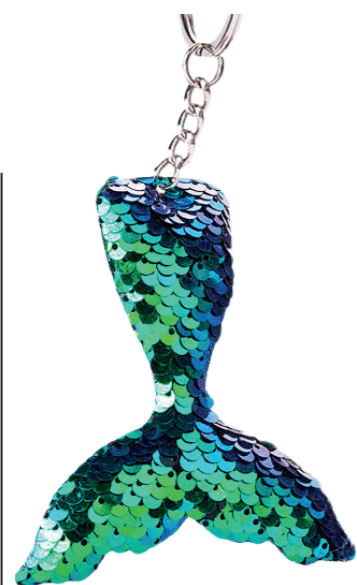

LLAVERO COLA MERMAID LENTEJUELAS

Medidas: 13 cm hasta anilla x 8 cm

10 cm