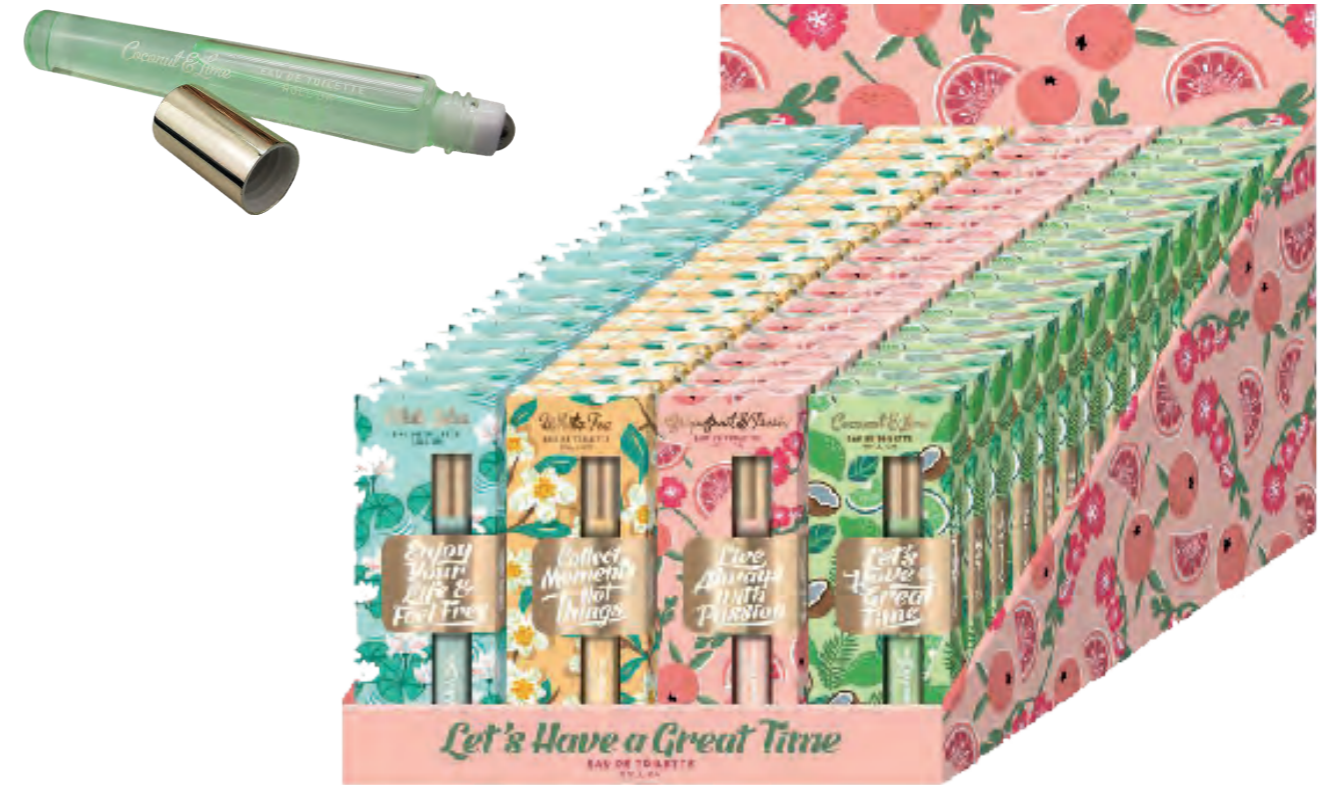

Medidas caja: 16 x 5,5 x 2 cm

Expositor completo 48 unds. / Precio unitario.

Medidas expositor: 32 x 23,5 x 16,5 cm

2834 SUR
BÁLSAMO EN BARRA GREAT TIME

La imagen del expositor se trata de un montaje

Medidas labial: 7 x Ø 1,5 cm