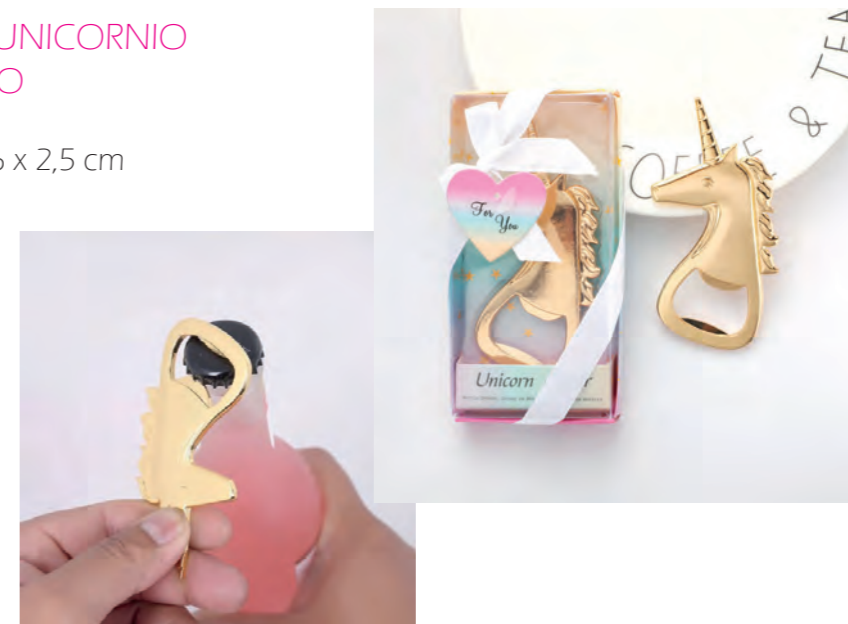

4640
SET DE 3 PIEZAS DE VINO APTO PARA PERSONALIZACIONES

Medidas: 23,5 cm x Ø 6 cm
 Medidas caja: 23,8 x 6,4 cm
 Sacacorchos: 10,9 x 2,4 cm
 Tapón: 7,5 x 2,4 cm
 Anilla antigoteo: Ø 3,9 cm

Cantidad mínima para grabar 30 unds.
 Consultar condiciones/precios grabaciones.
 Plazos 10-15 días hábiles.
 La pegatina se envía aparte del producto sin pegar

ENVIAMOS TU DISEÑO
 O ELIGE UNO DE
 LOS NUESTROS

4650
SET 3 PIEZAS FORMA BOTELLA VINO EN CAJA REGALO TRANSPARENTE

Medidas: 23,5 cm x Ø 6 cm
 Medidas caja: 23,8 x 6,4 cm
 Sacacorchos: 10,9 x 2,4 cm
 Tapón: 7,5 x 2,4 cm
 Anilla antigoteo: Ø 3,9 cm

A) Modelo CM

B) Modelo AG

C) Modelo FP

4690
TAPÓN BOTELLA PIÑA
EN CAJA DE REGALO
 Medidas: 10 x 3 cm
 Medidas caja: 12 x 5,5 x 3,5 cm

4700
ABREBOTELLAS UNICORNIO
EN CAJA REGALO
 Medidas: 9 x 4,5 cm
 Medidas caja: 12 x 6 x 2,5 cm