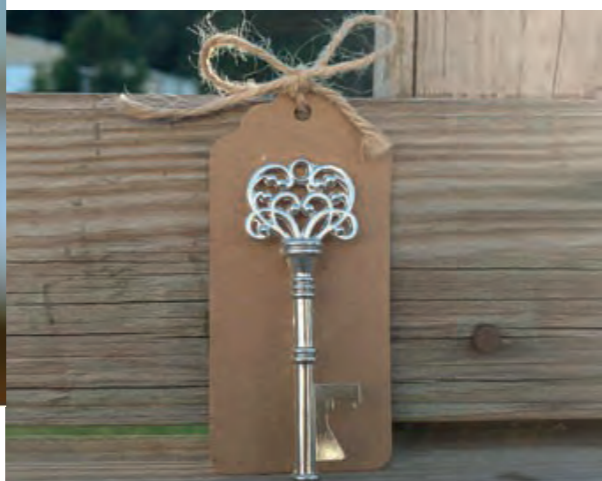

4678 BR/PT
**ABREBOTELLAS VINTAGE
BRONCE / PLATA + TARJETA KRAF**

Medidas llave: 7,8 cm / Medidas tarjeta: 9 cm

4685
**TAPÓN BOTELLA ANCLA
ANCHOR EN CAJA REGALO**

Medidas caja: 12 x 6 x 3,5 cm
Medidas tapón: 9 cm
Etiqueta no personalizable.