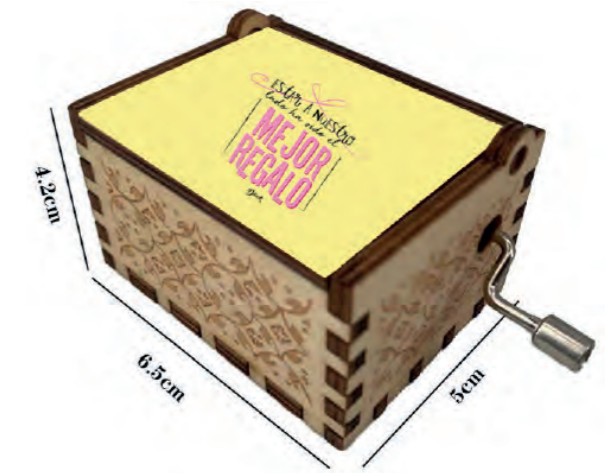

2845 SUR
CAJA MUSICAL FRASES POSITIVAS
Medidas: 6,5 x 5 x 4,2 cm