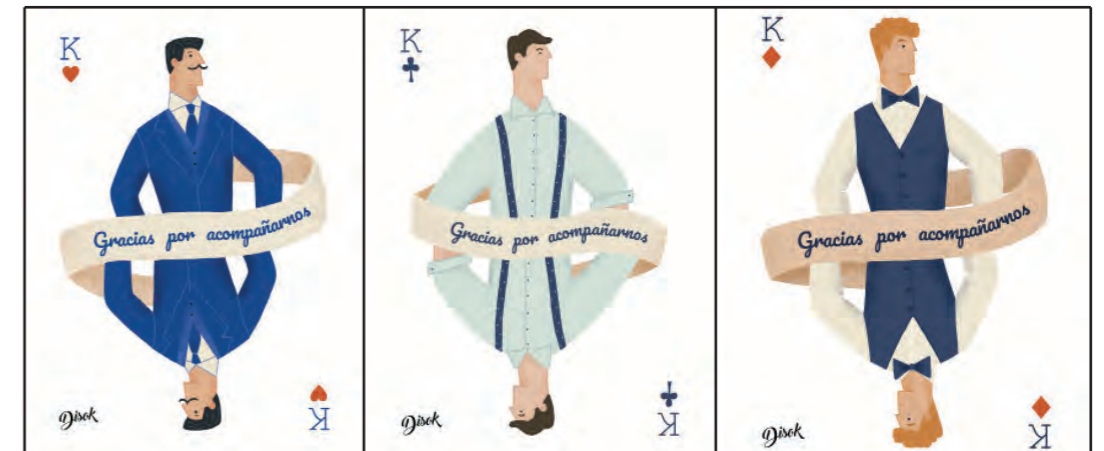

4650
SET 3 PIEZAS FORMA BOTELLA VINO EN CAJA REGALO TRANSPARENTE

Medidas: 23,5 cm x Ø 6 cm
Medidas caja: 23,8 x 6,4 cm
Sacacorchos: 10,9 x 2,4 cm
Tapón: 7,5 x 2,4 cm
Anilla antigoteo: Ø 3,9 cm

A) Modelo CM