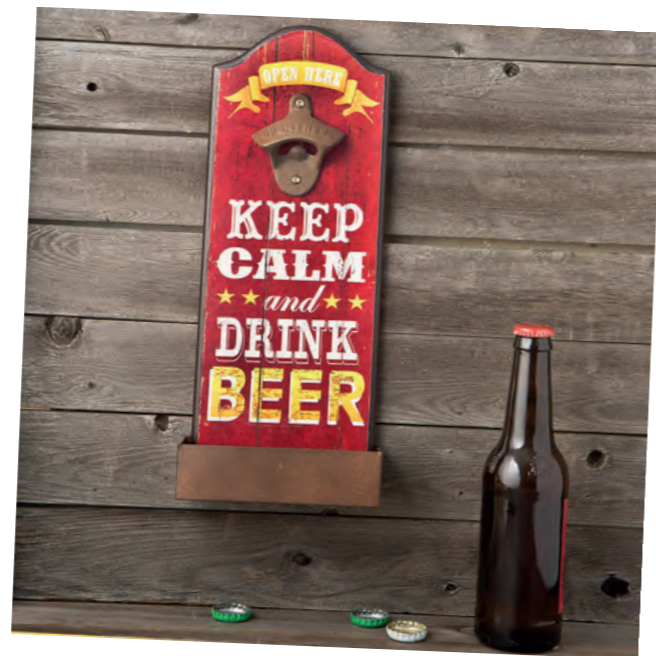

4672 AZ
DOMINO DE MADERA AZUL
Medidas: 14,7 x 4,8 x 2,8 cm