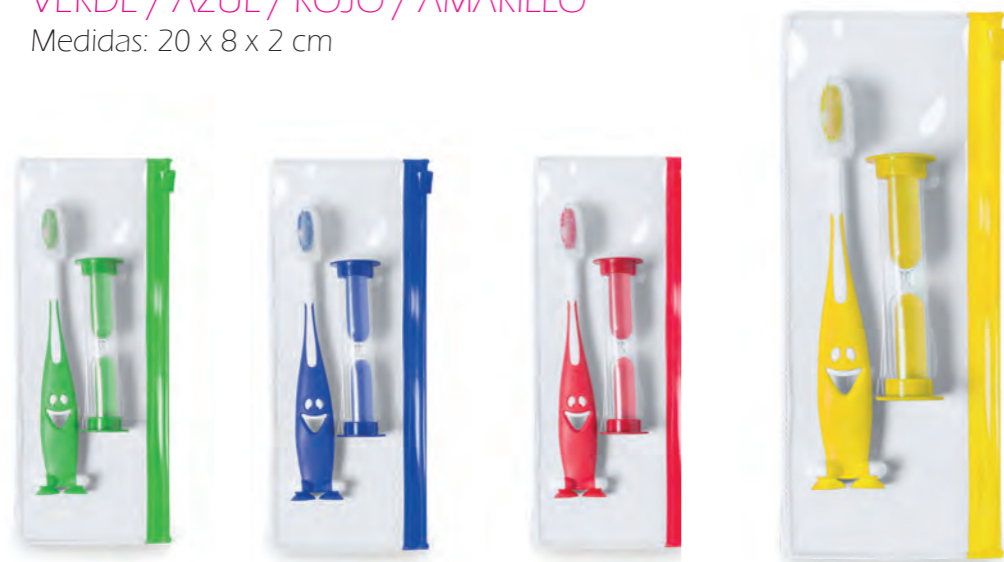

Medidas: 20 x 8 x 2 cm

8654 AZ/RO

CEPILLO DIENTES COCHE
AZUL / ROJO

Medidas: 14,5 cm

8612

SET DELANTAL + GORRO INFANTIL
TALLA ÚNICA NIÑO/A

Medidas delantal: 60 x 40 cm

Medidas gorro: Ø 27,5 cm