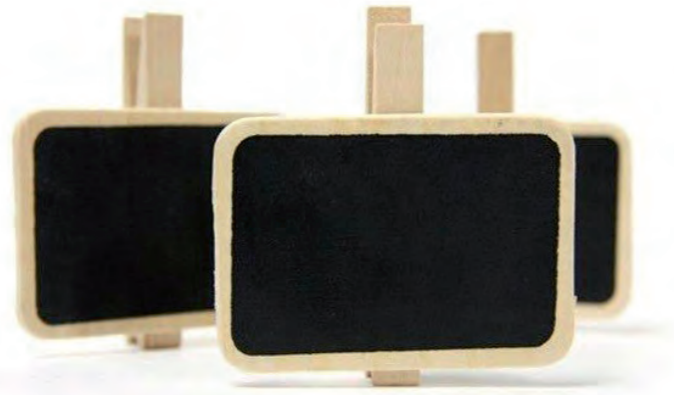

9228
PINZA NOTAS
MADERA PIZARRA
Medidas: 7 x 6,5 cm