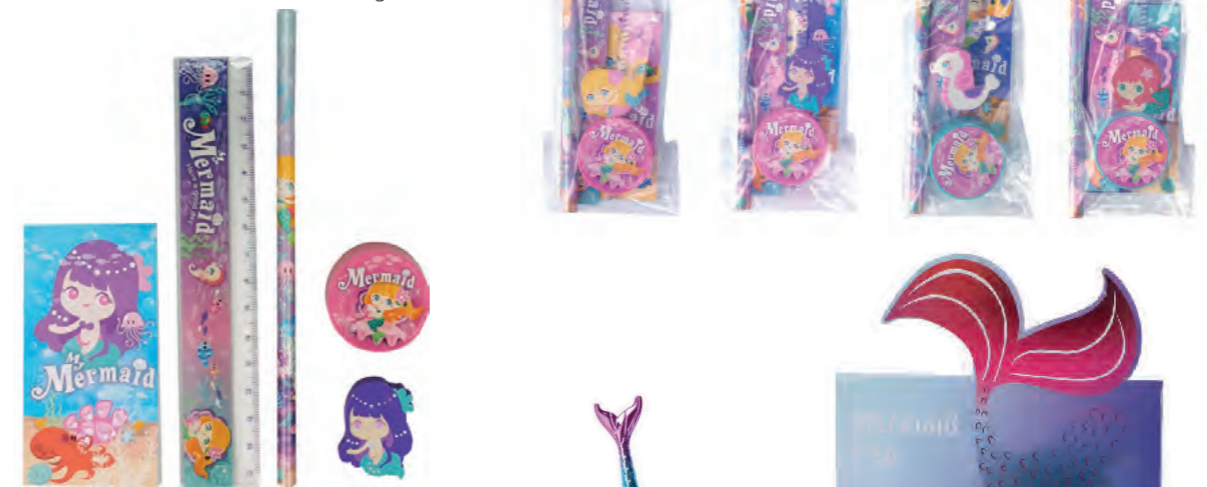

8713 SUR
SET 5 PCS. PAPELERÍA SIRENITA DE REGALO
Medidas envoltorio: 23 x 7 cm
Contiene:
1 x regla 16 x 3 cm
1 x sacapuntas 3,7 x 1,4 cm
1 x lápiz 17,6 x 0,7cm diámetro.
1 x borrador, aprox. 3,5 x 3,2 x 0,7 cm
1 x libreta, 9,5 x 5cm con 22 hojas blancas