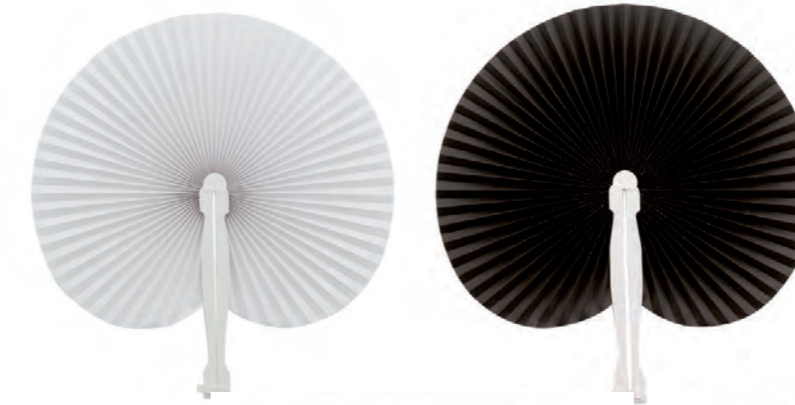

2751 BL/RO/AZ/FUC/AM/VE
ABANICO DE TELA Y PVC PRESENTADO EN CAJA
DE REGALO BLANCO / ROJO / AZUL / FUCSIA /
AMARILLO / VERDE
Medidas: 23 cm
Medidas caja con ventana: 23,3 x 3 cm

2056 AM/AZ/RO/BL/NE/VE/NA
PAI PAI BODAS Y EVENTOS
AMARILLO / AZUL / ROJO /
BLANCO / NEGRO / VERDE /
NARANJA
Medidas: 24,5 x 26 cm