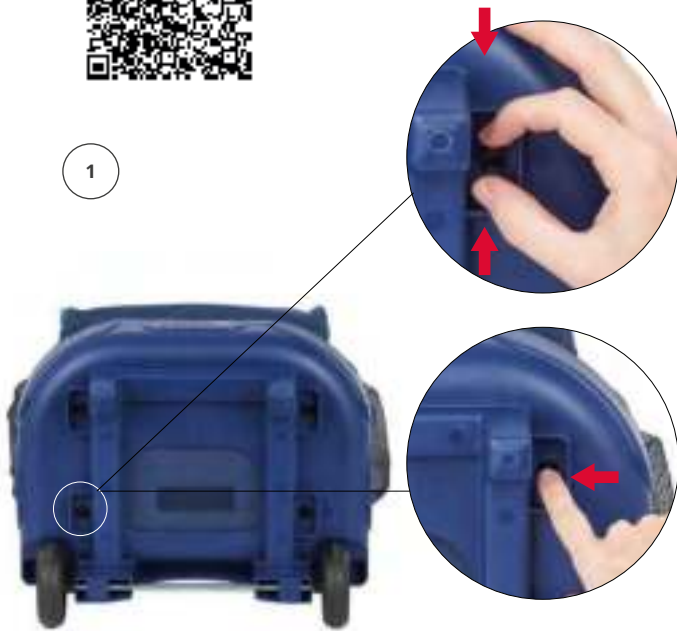

INSTRUCCIONES GENERALES

1. **1**
2. ES. Presionar y soltar enganches inferiores
   - EN. Press and release lower couplings
   - GE. Untere klemmen zum aushaken zusammendrücken
   - FR. Presser sur les crochets et lâcher
   - PT. Pressionar e soltar os ganchos inferiores
   - IT. Premere e rilasciare ganci inferiori