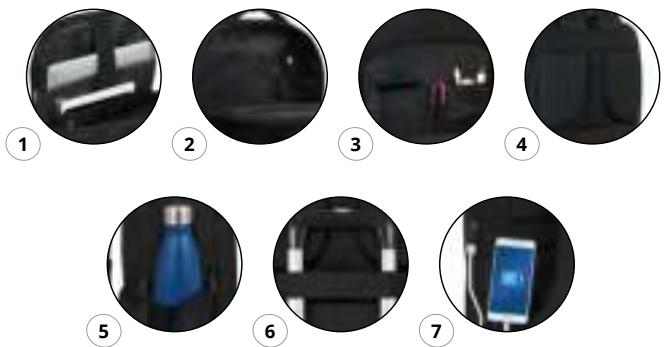

812261744

Portatodo triple
Triple pencil case
220 x 30 x 120 mm

10,6"

14,1"

612261819

Mochila para portátil 14,1"
Laptop backpack 14,1"
310 x 160 x 410 mm

612261894

Mochila para portátil 15,6"
con compartimento para tablet 10,6" y USB
Laptop backpack 15,6"
with tablet pocket 10,6"
and USB
290 x 150 x 440 mm