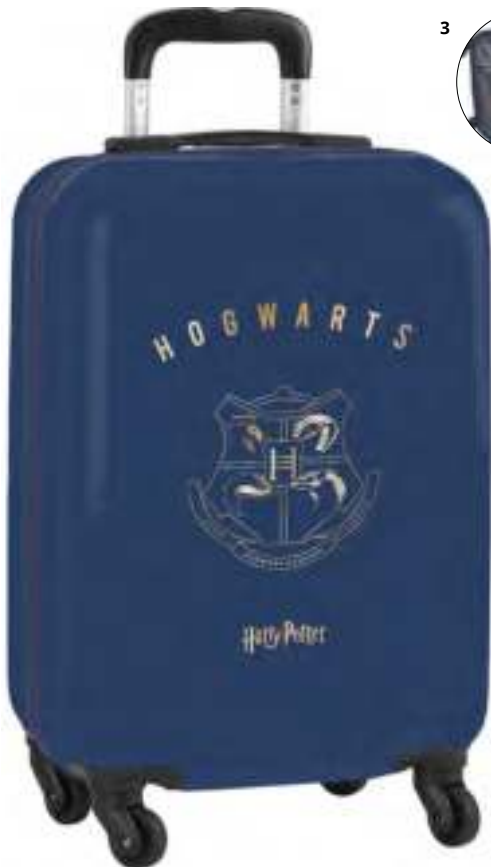

Detalles / Details
1. Cuatro ruedas giratorias / Four revolving wheels.

2. Cerradura con combinación.
Combination lock.

3. Separador con un bolsillo / Divider with a pocket.

MATERIAL ABS + PC.