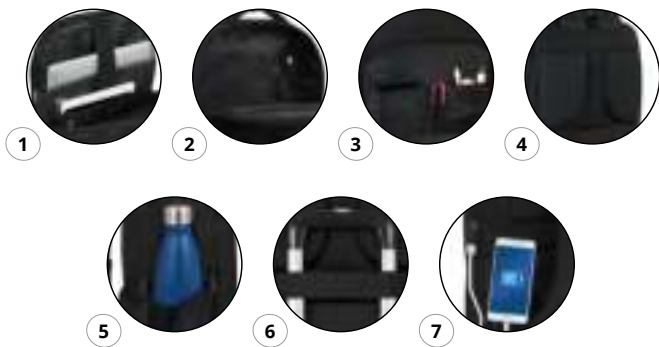

3. Bolsillo multiusos / Multi-purpose pocket

Bolsillo frontal de gran capacidad, con compartimentos independientes / Large capacity front pocket suitable and different compartments.

4. Espalda Acollchada / Padded back

Espalda acolchada y ergonómica que se adapta perfectamente a la espalda para ofrecer mayor confort / Padded and ergonomic back that adapts perfectly to the back to offer greater comfort.

5. Bolsillo lateral para Botellas / Side pocket for Bottles

6. Adaptable a Maleta / Adaptable to Luggage

7. Conector USB / USB connector

Conector USB en el lateral para cargar tu móvil / External USB port on the side for charging your phone.

Detalles / Details

1. Bolsillo multiusos / Multi-purpose pocket

Bolsillo principal de gran capacidad, preparado para albergar un portátil de hasta 15,6" y una tablet de hasta 10,6" / Large capacity main pocket suitable to carry a 15,6" laptop and a Tablet up to 10,6".

2. Bolsillo multiusos / Multi-purpose pocket

Bolsillo secundario de gran capacidad, con compartimentos independientes / Large capacity secondary pocket and different compartments.