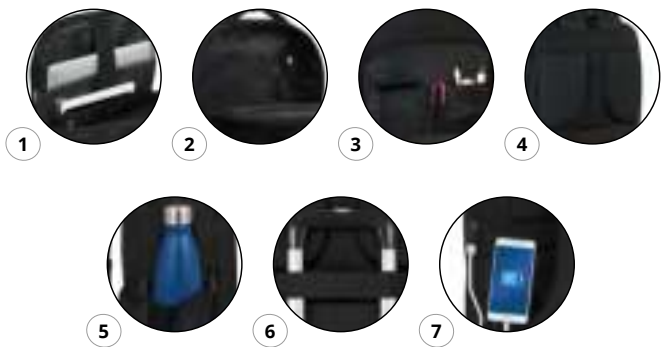

3. Bolsillo multiusos / Multi-purpose pocket

Bolsillo frontal de gran capacidad, con compartimentos independientes / Large capacity front pocket suitable and different compartments.

4. Espalda Acolchada / Padded back

Espalda acolchada y ergonómica que se adapta perfectamente a la espalda para ofrecer mayor confort / Padded and ergonomic back that adapts perfectly to the back to offer greater comfort.

5. Bolsillo lateral para Botellas / Side pocket for Bottles

6. Adaptable a Maleta / Adaptable to Luggage

7. Conector USB / USB connector

Conector USB en el lateral para cargar tu móvil / External USB port on the side for charging your phone.

Detalles / Details

1. Bolsillo multiusos / Multi-purpose pocket

Bolsillo principal de gran capacidad, preparado para albergar un portátil de hasta 15,6" y una tablet de hasta 10,6" / Large capacity main pocket suitable to carry a 15,6" laptop and a Tablet up to 10,6".

2. Bolsillo multiusos / Multi-purpose pocket

Bolsillo secundario de gran capacidad, con compartimentos independientes / Large capacity secondary pocket and different compartments.