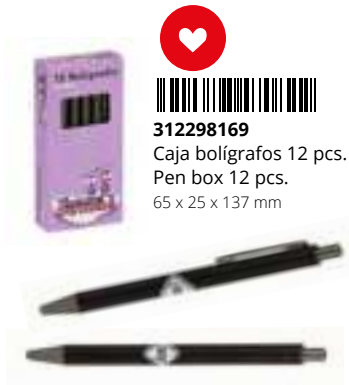

612298821
Mini mochila con
cremallera vertical
Mini backpack with
vertical zipper
220 x 100 x 390 mm

312298169
Caja bolígrafos 12 pcs.
Pen box 12 pcs.
65 x 25 x 137 mm

312298339
Llavero
Keyring
80 x 30 mm