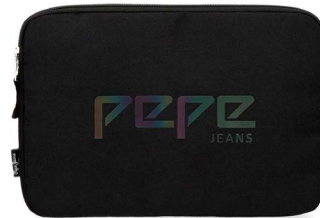

** PORTATODO P.JL MAX AZUL

* PORTA-MERIENDA TERMICA P.JL MILTON

* PORTATODO P.JL REN

** PORTATODO P.JL OSSET MARINO

OUTLET

6454064

** PORTATODO P.JL OSSET MARRON

6454364

** PORTATODO 3C. P.JL OSSET MARRON

6456761

** PORTAFLAUTAS P.JL OSSET NEGRO

6456762

** PORTAFLAUTAS P.JL OSSET MARINO

6456763

** PORTAFLAUTAS P.JL OSSET ROJO

6456764