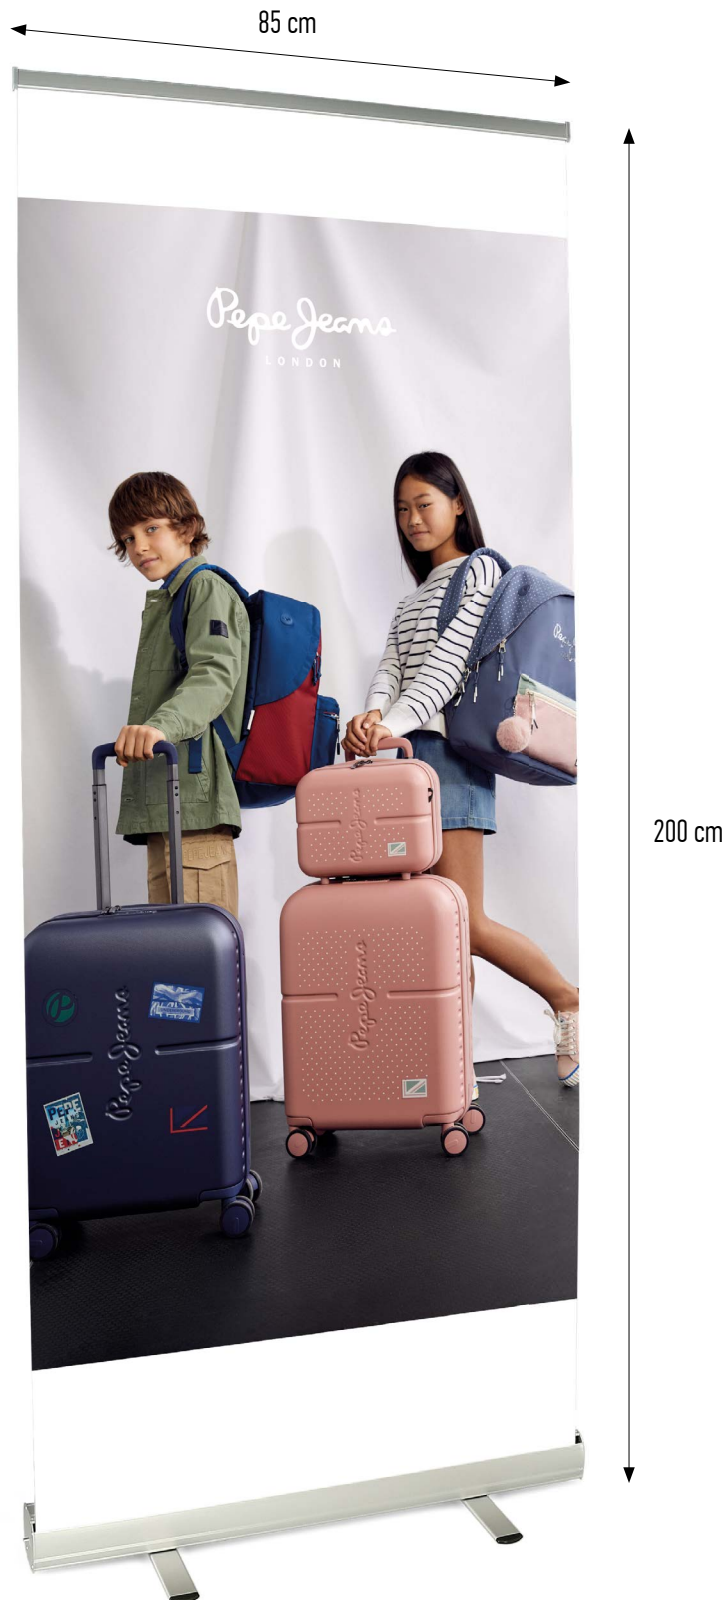

** PORTATODO 3C.P.JL DUETONE MARRON

Pepe Jeans
LONDON

NEW ROLL-UP

ROLL-UP HIGHLIGHT JR

0029751

Tamaño : 85x200 cm

Size : 85x200 cm

Ref. **0013551**