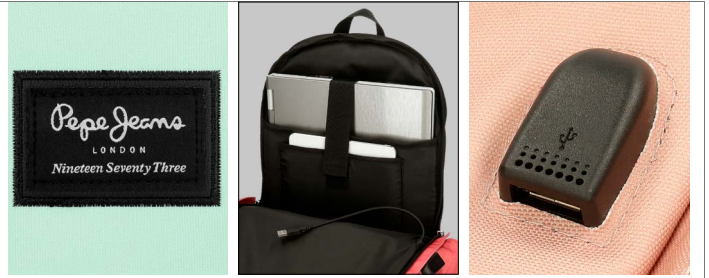

ARIS COLORFUL 63202

Composición / Composition: 100% PES

DETALLES / DETAILS

NEW COLLECTION

Mochila
Portaordenador /
Backpack Laptop
31x44x15cm