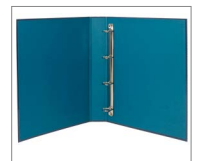

Ref. 64697
Carpeta 4 Anillas /
Ringbinder 4 Rings
280x380x50mm.