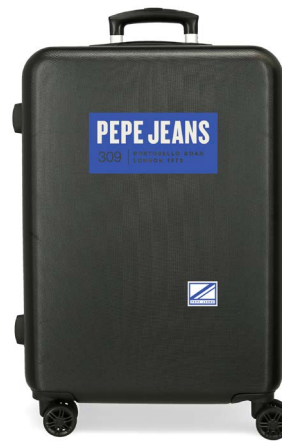

Ref. 65619 - NECESER

Ref. 65611 - TROLLEY 55cm

Ref. 65612 - TROLLEY 65cm

COLECCIÓN EN CATÁLOGO DE VIAJE / COLLECTION IN TRAVEL CATALOG

Ref. 65638

Gym Sac con
Cremallera Frontal /
Gym Sac with
Frontal Pocket
35x46cm