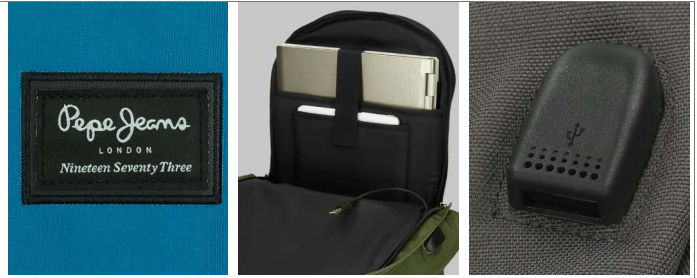

ARIS EVERGREEN

63302

Composición / Composition: 100% PES

NEW COLLECTION

Mochila
Portaordenador /
Backpack Laptop
31x44x15cm