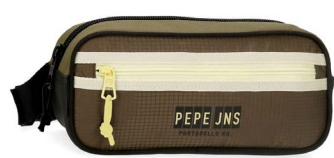

6124022
* PORTATODO P.JL DANY ROJO

6124921
* RIÑONERA P.JL DANY AZUL

6124922
* RIÑONERA P.JL DANY ROJO

6144021
* PORTATODO P.JL CADEN

6144321
* PORTATODO 3C P.JL CADEN

6144721
* PORTATODO 3C.P.JL CADEN

6144921
* RIÑONERA P.JL CADEN