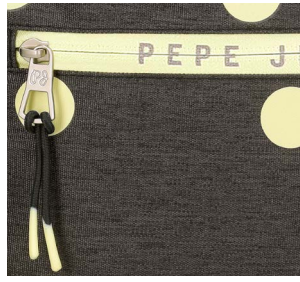

Ref. 65240
Portatodo /
Carry All
22x7x3cm