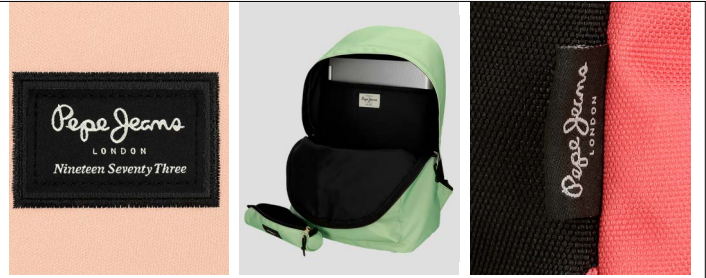

Ref. 63324-29
Naranja / Orange

Ref. 63324-A1
Gris / Grey

ARIS COLORFUL 63202

Composición / Composition: 100% PES

DETALLES / DETAILS

NEW COLLECTION

Mochila Portaordenador
+ Portatodo / Backpack
Laptop + Carry All
31x44x15cm