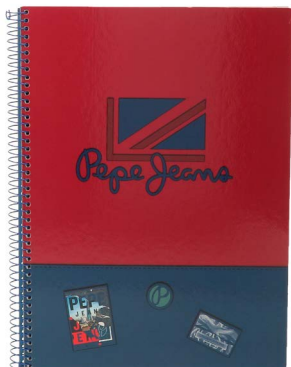

CHEST 64702

IN&OUT

Composición / Composition: 100% PES

DETALLES / DETAILS

Bolsillo lateral para botella / Side pocket for bottle

Ref. 64794
Cuaderno A4 /
Notebook A4
120 Hojas / Sheets
70gr.
225x295mm.

Ref. 64796
Carpeta 4 Anillas con Goma y con
Recambio / Ringbinder Folder 4 Rings with
elastic and with Refill
100 Hojas tamaño Folio (Cuadrícula 4mm) /
Sheets Folio Size (4mm grid)
80gr.
280x320x35mm.