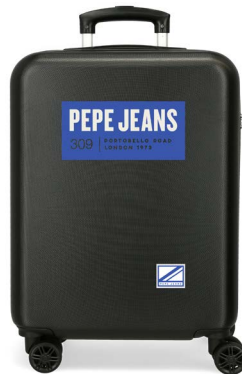

Ref. 65619 - NECESER

Ref. 65611 - TROLLEY 55cm

Ref. 65612 - TROLLEY 65cm

COLECCIÓN EN CATÁLOGO DE VIAJE / COLLECTION IN TRAVEL CATALOG

Ref. 65638

Gym Sac con
Cremallera Frontal /
Gym Sac with
Frontal Pocket
35x46cm