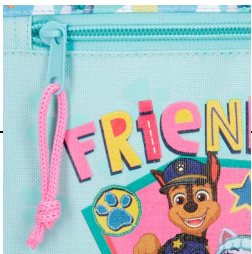

Bolsillo lateral para botella
Lateral pocket for bottle