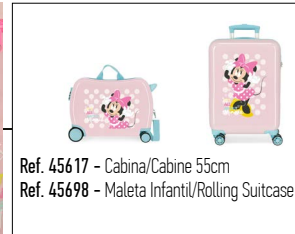

# Play all day

Composición / Composition: 100% PES

Bolsillo lateral para botella  
Lateral pocket for bottle

Ref. 45617 - Cabina/Cabine 55cm  
Ref. 45698 - Maleta Infantil/Rolling Suitcase

COLECCIÓN EN  
CATÁLOGO DE  
VIAJE