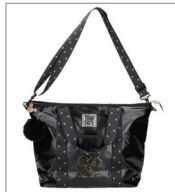

Ref. 34773-22
Bolso Portaordenador /
Laptop Handbag
45,5x32x16,5cm