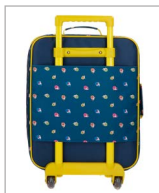

Ref. 21132
Bolsa de viaje /
Travel Bag
26x40x18cm