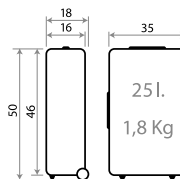

Ref. 21290
Trolley 50cm