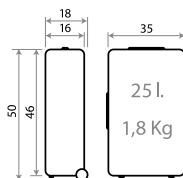

Ref. 21132
Bolsa de viaje /
Travel Bag
26x40x18cm