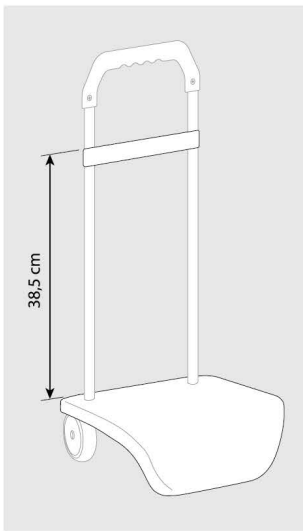

**movom**

**10179.**

**Carro grande /  
Big trolley cart**

Especialmente diseñado para mochilas a partir de 37cm de altura.

Specially designed for backpacks as of 37cm in height.

**51** NEGRO / BLACK

**52** FUCSIA / FUCHSIA