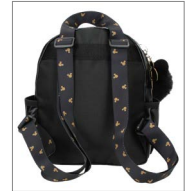

Ref. 34721-22
Mochila /
Backpack 35cm
25,5x35x14cm