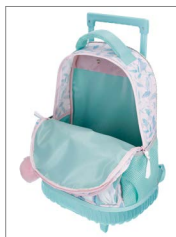

From the Movie

Disney
FROZEN II

COLECCIÓN EN
CATÁLOGO DE
VIAJE

COLLECTION
IN **TRAVEL**
CATALOG

45802.

IN&OUT

JOUMMABAGS