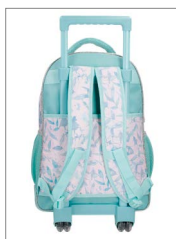

From the Movie

Disney
FROZEN II

COLECCIÓN EN
CATÁLOGO DE
VIAJE

COLLECTION
IN **TRAVEL**
CATALOG

45802.

IN&OUT

JOUMMABAGS