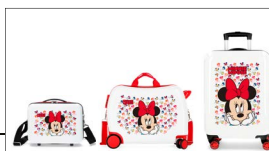

COLECCIÓN EN
CATÁLOGO DE
KIDS TRAVEL

COLLECTION IN
KIDS TRAVEL
CATALOG

Ref. 26117 - Cabina/Cabine 55cm
Ref. 26198 - Maleta Infantil/Rolling Suitcase
Ref. 26139 - Necesser/ Beauty Case