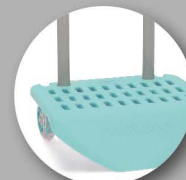

63 TURQUESA / TURQUOISE