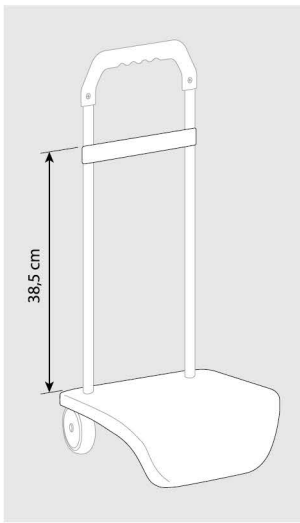

**Carro grande /
Big trolley cart**

Especialmente diseñado para mochilas a partir de 37cm de altura.
Specially designed for backpacks as of 37cm in height.

51 NEGRO / BLACK

52 FUCSIA / FUCHSIA

53 AZUL / BLUE