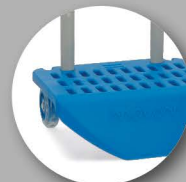

**Carro grande /
Big trolley cart**

Especialmente diseñado para mochilas a partir de 37cm de altura.
Specially designed for backpacks as of 37cm in height.

51 NEGRO / BLACK

52 FUCSIA / FUCHSIA

53 AZUL / BLUE