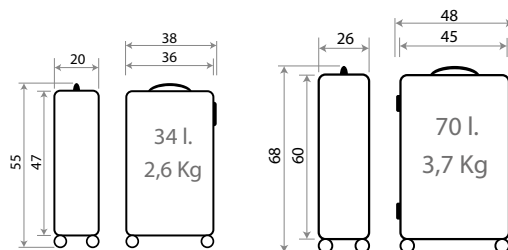

Be Happy 36107.

Composición / Composition: ABS

Ref. 36117- 55cm

Ref. 36118- 68cm

Ref. 36139

Necesar Adaptable ABS/
Adaptable Beauty Case ABS
29x21x15cm

41102. Roll Road Team

Composición / Composition: ABS