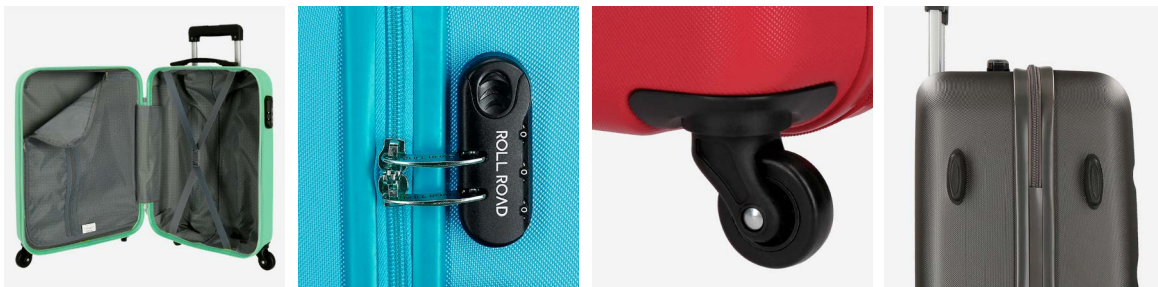

NEW Model

Ref. 53194 - Set/3 55/65/75cm

Ref. 53195 - Set/2 55/65cm

58407.

Flex

Composición / Composition: ABS

TROLLEYS

Interior, Cierre Combinación y Doble Rueda / Inner, Combination Lock and Double Wheels