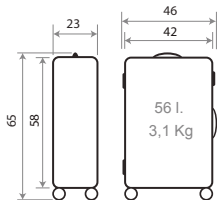

Adaptable

REF. 64602 AIDAN

COLECCIÓN EN CATÁLOGO
DE P.JL JUNIOR

COLLECTION IN P.JL
JUNIOR CATALOG

TROLLEYS

Interior, Cierre de Combinación y Doble Rueda / Inner, Combination Lock and Double Wheels

Trolley 55cm - Ref. 64611-21