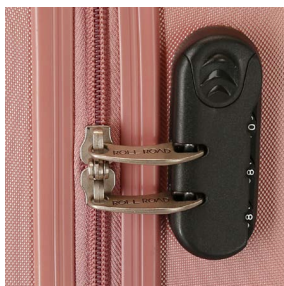

50802.

India

Composición / Composition: ABS

Ref. 50839

Necesar Adaptable ABS/
Adaptable Beauty Case ABS
29x21x15cm

C/21 C/22 C/23 C/24 C/25

Interior / Inner

Adaptable