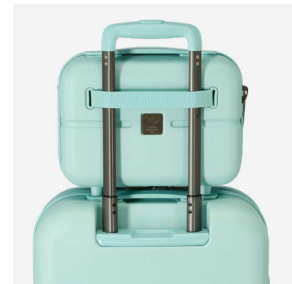

76802.

Highlight

Composición / Composition: ABS

Ref. 76839

Necesar Adaptable ABS/
Adaptable Beauty Case ABS
29x21x15cm

C/21 C/22 C/23 C/24 C/25 C/26

Adaptable

Expandible / Expandable

5 cm.

Trolley 55cm - Ref. 76886

C/21 C/22 C/23 C/24 C/25 C/26