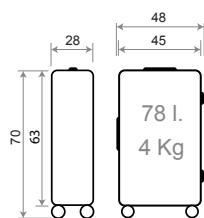

Trolley 70cm - Ref. 66192-25