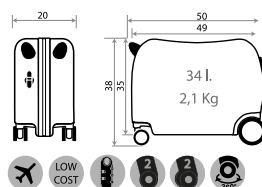

Ref. 27398-21

Maleta Infantil 4 Ruedas, 2 Multi-direccionales /
Ride-on suitcase 4 Wheels, 2 Multi-directional
50x38x20cm