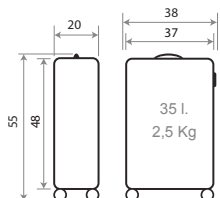

Trolley 55cm - Ref. 51417-23