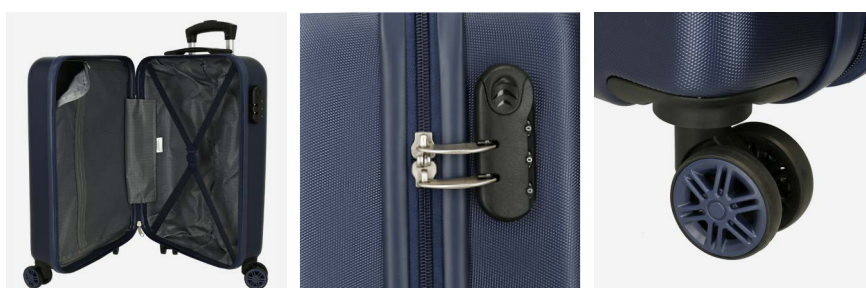

Dikran

65502.

Composición / Composition:
100% ABS GRAINY

Ref. 65519-21
Necesar Adaptable
ABS / Adaptable
Beauty Case ABS
29x21x15cm

Adaptable

TROLLEYS

Interior, Cierre de Combinación y Doble Rueda / Inner, Combination Lock and Double Wheels