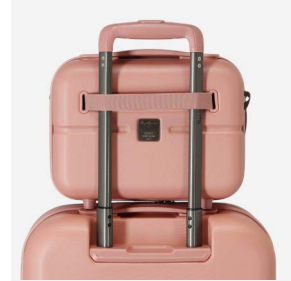

64302.

Laila

Composición / Composition: ABS

Ref. 64339

Necesar Adaptable ABS/
Adaptable Beauty Case ABS
29x21x15cm

Adaptable

TROLLEYS

Interior, Cierre TSA Integrado y Doble Rueda / Inner, Integrated TSA Closing and Double Wheels

Trolley 55cm - Ref. 64386

5 cm.