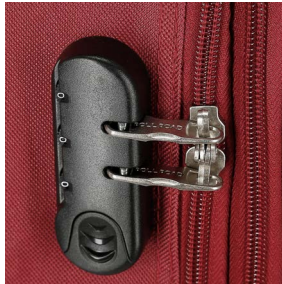

Ref. 50894 - Set/3 55/70/80cm

C/21 C/22 C/23 C/25 C/27

Ref. 50895 - Set/2 55/70cm

C/21 C/22 C/23 C/25 C/27

ABS

50102.

Royce

Composición / Composition: Poliéster / Polyester