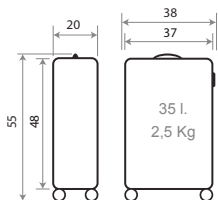

Trolley 65cm - Ref. 64812-21

Ref. 64814-21
Set/2 55 / 65 cm.

Ref. 64819-22

Necesar Adaptable
ABS / Adaptable
Beauty Case ABS
29x21x15cm

Interior / Inner

Adaptable

TROLLEYS

Interior, Cierre de Combinación y Doble Rueda / Inner, Combination Lock and Double Wheels