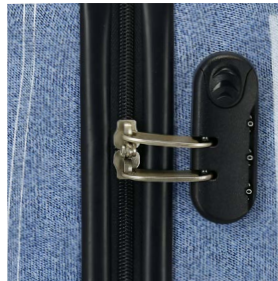

Ref. 71839-35

Necesar Adaptable ABS/
Adaptable Beauty Case ABS
29x21x15cm

Interior / Inner

Adaptable

TROLLEYS

Cabina / Cabine

Cierre de Combinacion

Mediana / Medium