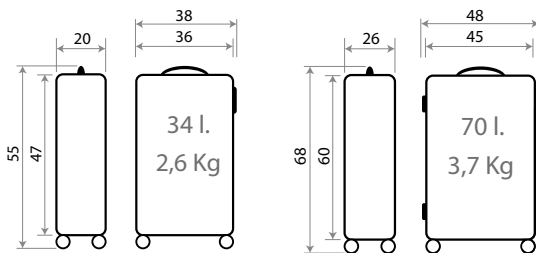

Be Happy 36107.

Composición / Composition: ABS

Ref. 36117- 55cm

Ref. 36118- 68cm