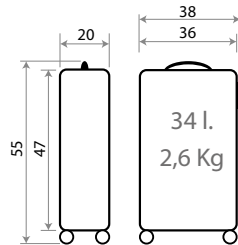

30602.

Free Dots

Composición /
Composition: ABS

Ref. 30617- 55cm

Ref. 30618- 68cm

Ref. 30639-22

Necesar Adaptable ABS/
Adaptable Beauty Case ABS
29x21x15cm

Ref. 30617-21 55cm