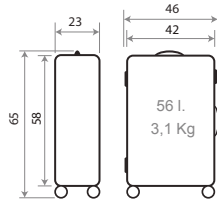

C/21 Azul /
Blue

C/22 Negro /
Black

TROLLEYS

Interior, Cierre de Combinación y Doble Rueda / Inner, Combination Lock and Double Wheels

Trolley 55cm - Ref. 65411

Trolley 65cm - Ref. 65412

Ref. 65414
Set/2 55 / 65 cm.