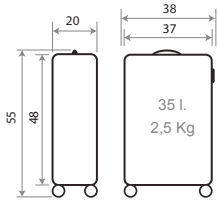

Ref. 64239-21

Necesar Adaptable ABS/
Adaptable Beauty Case ABS
29x21x15cm

Interior / Inner

Adaptable

TROLLEYS

Interior, Cierre de Combinación y Doble Rueda / Inner, Combination Lock and Double Wheels

Trolley 55cm - Ref. 64211-21