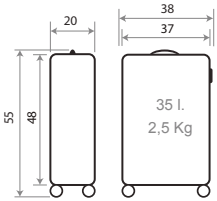

Adaptable

REF. 64602 AIDAN

COLECCIÓN EN CATÁLOGO
DE P.JL JUNIOR

COLLECTION IN P.JL
JUNIOR CATALOG

TROLLEYS

Interior, Cierre de Combinación y Doble Rueda / Inner, Combination Lock and Double Wheels

Trolley 55cm - Ref. 64611-21