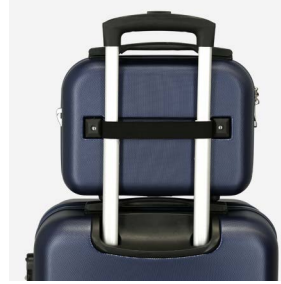

Trolley 55cm - Ref. 71817-36

Trolley 68cm - Ref. 71818-36

Ref. 71819-36

Set/2 55 / 68 cm.

64602.

Aidan

Composición / Composition: ABS

Ref. 64619-21
Necesar Adaptable
ABS / Adaptable
Beauty Case ABS
29x21x15cm