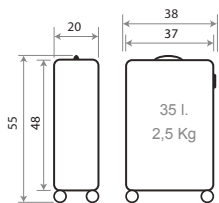

Trolley 55cm - Ref. 64211-22