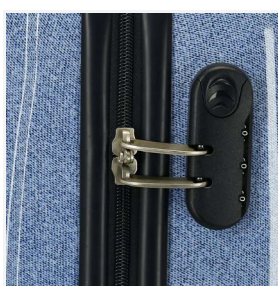

Necesar Adaptable ABS/
Adaptable Beauty Case ABS
29x21x15cm

Interior / Inner

Adaptable

TROLLEYS

Cabina / Cabine

Cierre de Combinacion

Mediana / Medium

Cierre TSA / TSA Closing