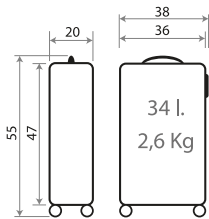

Trolley 55cm - Ref. 71817-35