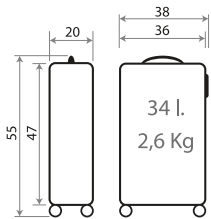

Trolley 55cm - Ref. 71817-33