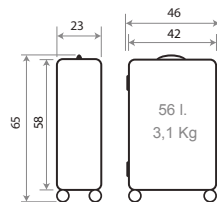

Trolley 65cm - Ref. 65512-21

Set/2 55 / 65 cm.