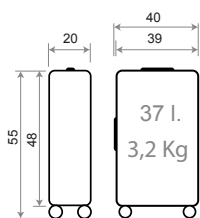

Trolley 55cm - Ref. 66191-25