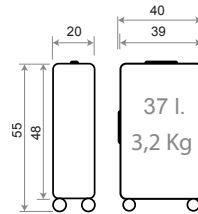

COLECCIÓN EN CATÁLOGO
DE P.JL JUNIOR

COLLECTION IN P.JL
JUNIOR CATALOG

Interior / Inner

Adaptable

Expandible / Expandable

5 cm.

Trolley 55cm - Ref. 66186-25

CABINA EXPANDIBLE #86 / EXPANDABLE CABINE #86