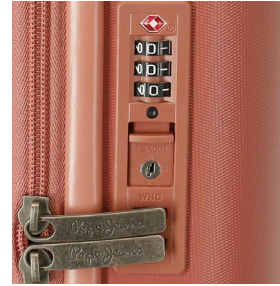

C/31 C/32 C/33 C/34 C/35

76802.

Highlight

Composición / Composition: ABS

CABINA EXPANDIBLE #86 / EXPANDABLE CABINE #86

PUERTO USB / USB PORT

TROLLEYS

Interior y Cierre de Combinación / Inner and Combination Lock