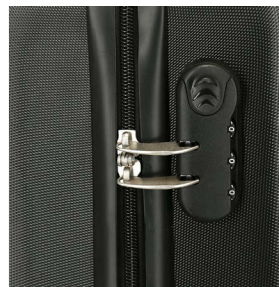

Interior / Inner

REF. 48702 NEXT LEVEL
COLECCIÓN EN CATÁLOGO
DE BRANDS JUNIOR
COLLECTION IN BRANDS
JUNIOR CATALOG

TROLLEYS

Interior, Cierre de Combinación y Doble Rueda / Inner, Combination Lock and Double Wheels