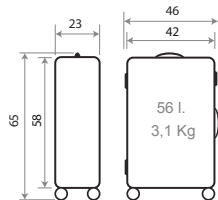

Ref. 64239-21

Necesar Adaptable ABS/
Adaptable Beauty Case ABS
29x21x15cm

Interior / Inner

Adaptable

TROLLEYS

Interior, Cierre de Combinación y Doble Rueda / Inner, Combination Lock and Double Wheels

Trolley 55cm - Ref. 64211-21