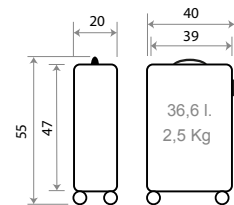

55cm - Ref. 50191

C/21 C/22 C/23 C/24