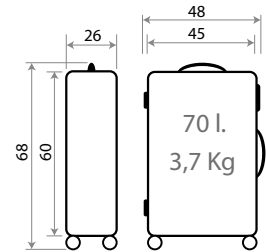

Ref. 37218-64 - Trolley ABS 68cm