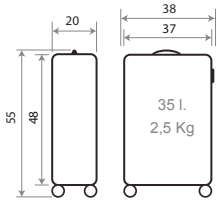

Interior / Inner

REF. 64802 DAVIS

COLECCIÓN EN CATÁLOGO
DE P.JL JUNIOR

COLLECTION IN P.JL
JUNIOR CATALOG

TROLLEYS

Interior, Cierre de Combinación y Doble Rueda / Inner, Combination Lock and Double Wheels

Trolley 55cm - Ref. 64811-21