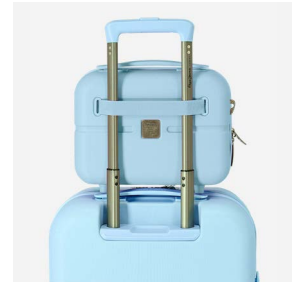

76903.

Accent

Composición / Composition: ABS

Ref. 76939

Necesar Adaptable ABS/
Adaptable Beauty Case ABS
29x21x15cm

C/31 C/32 C/33 C/34 C/35

Adaptable

Expandible / Expandable

Trolley 55cm - Ref. 76986

C/31 C/32 C/33 C/34 C/35