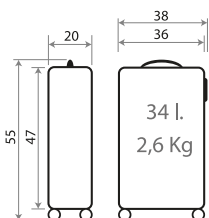

Necesar Adaptable ABS/
Adaptable Beauty Case ABS
29x21x15cm

Interior / Inner

Adaptable

TROLLEYS

Cabina / Cabine

Cierre de Combinacion

Mediana / Medium

Cierre TSA / TSA Closing