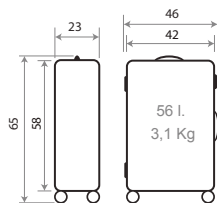

Interior / Inner

REF. 64802 DAVIS

COLECCIÓN EN CATÁLOGO
DE P.JL JUNIOR

COLLECTION IN P.JL
JUNIOR CATALOG

TROLLEYS

Interior, Cierre de Combinación y Doble Rueda / Inner, Combination Lock and Double Wheels

Trolley 55cm - Ref. 64811-21