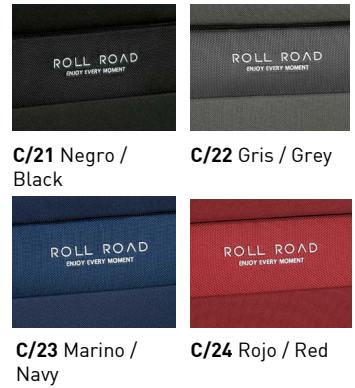

TROLLEYS

Interior, Cierre de Combinación y Rueda / Inner, Combination Lock and Wheels

FORRO / LINING

55cm - Ref. 50191

C/21 C/22 C/23 C/24

50102.

TROLLEYS
Detalles / Details

TROLLEYS M. Y G. / M. AND B.
Expandible