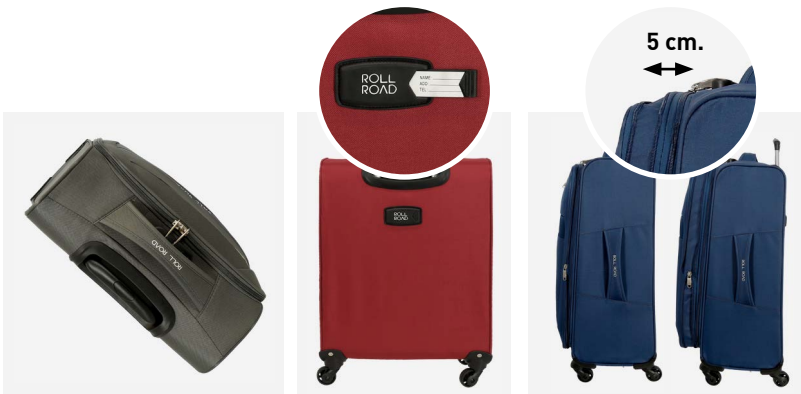

TROLLEYS

Interior, Cierre de Combinación y Rueda / Inner, Combination Lock and Wheels

FORRO / LINING

55cm - Ref. 50191

C/21 C/22 C/23 C/24

50102.

TROLLEYS
Detalles / Details

TROLLEYS M. Y G. / M. AND B.
Expandible