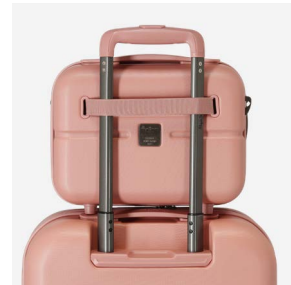

67202.

Carina

NEW COLLECTION

Composición / Composition: 100% ABS GRAINY

Ref. 67239-24

Necesar Adaptable ABS/
Adaptable Beauty Case ABS
29x21x15cm

REF. 67202 CARINA

COLECCIÓN EN CATÁLOGO
DE P.JL JUNIOR

COLLECTION IN P.JL
JUNIOR CATALOG

Adaptable

Expandible / Expandable

5 cm.

Trolley 55cm - Ref. 67286-24