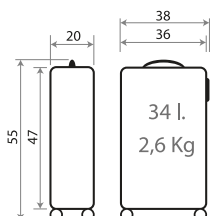

Necesar Adaptable ABS/
Adaptable Beauty Case ABS
29x21x15cm

Interior / Inner

Adaptable

TROLLEYS

Cabina / Cabine

Cierre de Combinacion

Mediana / Medium

Cierre TSA / TSA Closing