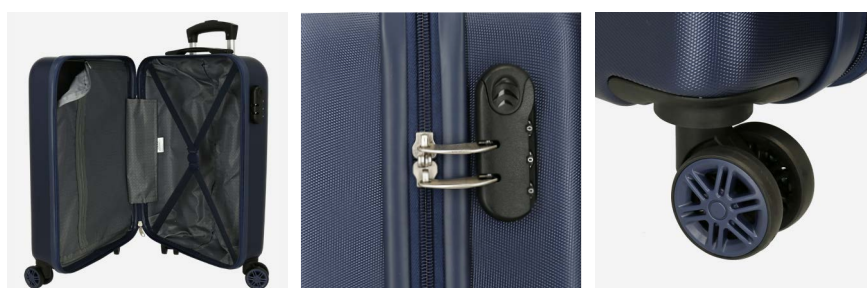

TROLLEYS

Interior, Cierre de Combinación y Doble Rueda / Inner, Combination Lock and Double Wheels