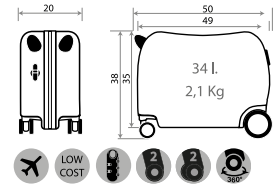

45602. Play All Day - Minnie

Composición / Composition: 100% ABS- PC Film

COLECCIÓN EN
CATÁLOGO DE KIDS
COLECCIONES

COLLECTION IN
KIDS COLLEC-
TIONS CATALOG

REF. 45602 PLAY ALL DAY

Ref. 45698-21
Maleta Infantil ABS 4 Ruedas, 2 Multi-direccionales /
ABS Rolling suitcase 4 Wheels, 2 Multi-directional
50x38x20cm