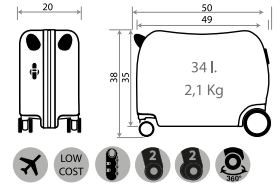

Ref. 45139
Necesar ABS Adaptable /
ABS Adaptable Beauty Case
29x21x15cm