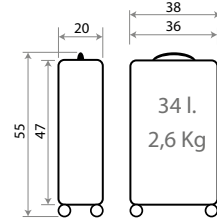

Power Marvel

22102.

Composición / Composition: ABS - PC FILM