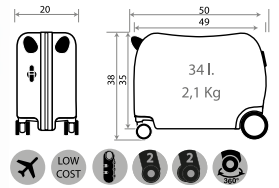

Rusteze Lightyear

23902.

Composición / Composition: 100% ABS- PC Film

COLECCIÓN EN
CATÁLOGO DE **KIDS**
COLECCIONES

COLLECTION IN
KIDS COLLEC-
TIONS CATALOG

REF. 23702 RUSTEZE LIGHTYEAR