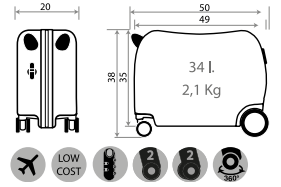

Ref. 44298

Maleta Infantil ABS 4 Ruedas, 2 Multi-direccionales /
ABS Rolling suitcase 4 Wheels, 2 Multi-directional
50x38x20cm

Ref. 44214-21 - 55cm

Ref. 44217-22 - 55cm

Golden Days 22702.

Composición / Composition: 100% ABS - PC Film