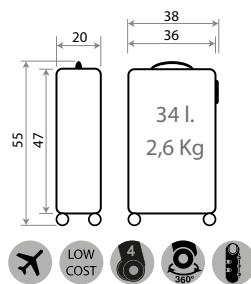

Minnie Florals

24102.

Composición / Composition: 100% ABS- PC Film

COLECCIÓN EN CATÁLOGO DE KIDS COLECCIONES

COLLECTION IN KIDS COLLECTIONS CATALOG

REF. 24102 MINNIE FLORALS

Ref. 24198-21

Maleta Infantil ABS 4 Ruedas, 2 Multi-direccionales /
ABS Rolling suitcase 4 Wheels, 2 Multi-directional
50x38x20cm