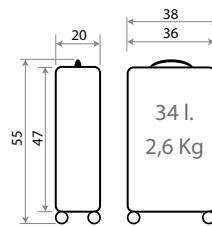

Rusteze Lightyear

23902.

Composición / Composition: 100% ABS- PC Film

COLECCIÓN EN
CATÁLOGO DE **KIDS**
COLECCIONES

COLLECTION IN
KIDS COLLEC-
TIONS CATALOG

REF. 23702 RUSTEZE LIGHTYEAR