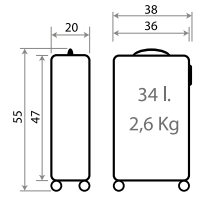

Ref. 22117-22 - 55cm

Ref. 22117-23 - 55cm

All Avengers

Composición / Composition: ABS

Ref. 24798-61
Maleta Infantil ABS 4 Ruedas /
ABS Rolling Suitcase 4 Wheels
50x38x20cm

Ref. 24717-64 - 55cm

Ref. 24717-63 - 55cm