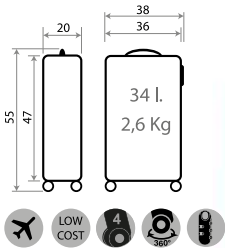

Trolley ABS 55cm