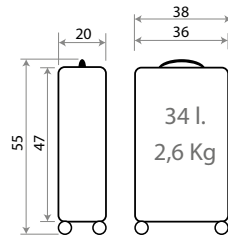

Ref. 43239

Neceser Adaptable /
Adaptable Beauty Case
29x21x15cm