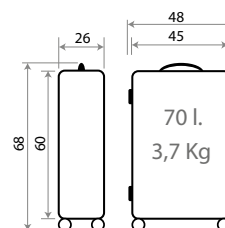

Ref. 45317-21 - Trolley ABS 55cm