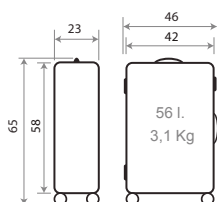

NEW COLLECTION

Ref. 28419
Neceser ABS Adaptable /
ABS Adaptable Beauty Case
29x21x15cm

COLECCIÓN EN
CATÁLOGO DE KIDS
COLECCIONES

COLLECTION IN
KIDS COLLEC-
TIONS CATALOG

Ref. 28411 - 55cm

Ref. 28412- 65cm

Ref. 28414
Set 2 - 55/65cm