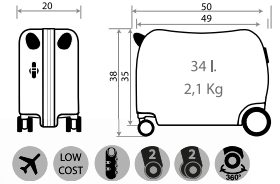

Ref. 44739
Necesar Adaptable /
Adaptable Beauty Case
29x21x15cm