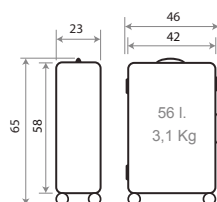

Composición / Composition:
100% ABS- GRAINY

NEW COLLECTION

COLECCIÓN EN
CATÁLOGO DE KIDS
COLECCIONES

COLLECTION IN
KIDS COLLEC-
TIONS CATALOG

Necaser ABS Adaptable /
ABS Adaptable Beauty Case
29x21x15cm

Ref. 49614

Set 2 - 55/65cm