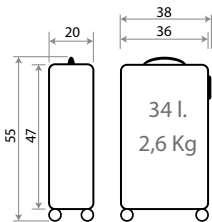

Ref. 35939

Necesar ABS Adaptable /
ABS Adaptable Beauty Case
29x21x15cm