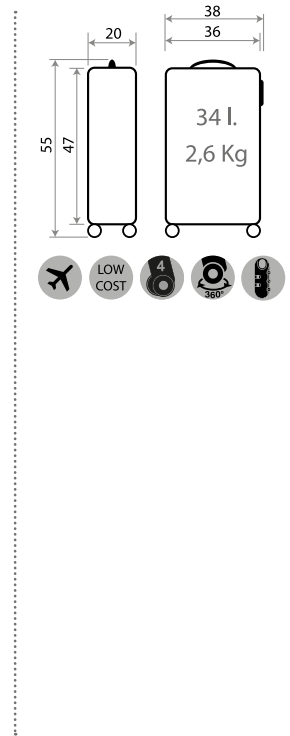

24407. *The Lion King*

Composición / Composition: ABS

24607. *Dumbo*

Composición / Composition: ABS