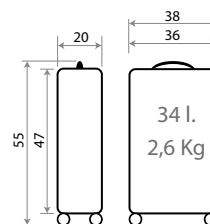

Make it rain Bows

45302.

Composición / Composition: 100% ABS- PC Film

COLECCIÓN EN
CATÁLOGO DE KIDS
COLECCIONES

COLLECTION IN
KIDS COLLEC-
TIONS CATALOG

REF. 45302 MAKE IT RAIN BOWS

Ref. 45339-21

Necesar ABS Adaptable /
ABS Adaptable Beauty Case
29x21x15cm

Ref. 45398-21

Maleta Infantil ABS 4 Ruedas, 2 Multi-direccionales /
ABS Rolling suitcase 4 Wheels, 2 Multi-directional
50x38x20cm

Ref. 45317-21 - Trolley ABS 55cm

Ref. 45318-21 - Trolley ABS 68cm

Ref. 45319-21

Set 2 Trolleys ABS 55/68cm