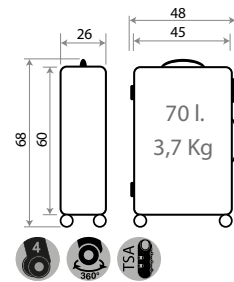

Ref. 34717-21 - Trolley ABS 55cm

Ref. 34718-21 - Trolley ABS 68cm

Ref. 34719-21
Set 2 Trolleys ABS 55/68cm

Make it rain Bows

45302.

Composición / Composition: 100% ABS- PC Film

COLECCIÓN EN
CATÁLOGO DE KIDS
COLECCIONES