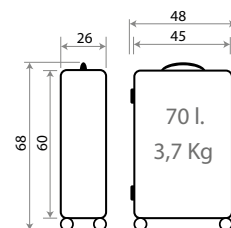

Ref. 461117 - Trolley ABS 55cm