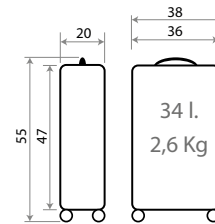

Ref. 20317-22
Trolley ABS 55cm

44902.

Always be kind

Composición / Composition: ABS

C/21 Marino

C/22 Rojo

Ref. 44939
Necesar Adaptable /
Adaptable Beauty Case
29x21x15cm

Ref. 44998
Maleta Infantil ABS 4 Ruedas /
ABS Rolling Suitcase 4 Wheels
50x38x20cm