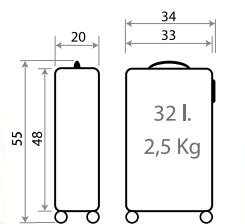

44202.

Wild Flower

Composición / Composition: 100% ABS - PC Film

Necesar ABS Adaptable /
ABS Adaptable Beauty Case
29x21x15cm

Maleta Infantil ABS 4 Ruedas, 2 Multi-direccionales /
ABS Rolling suitcase 4 Wheels, 2 Multi-directional
50x38x20cm