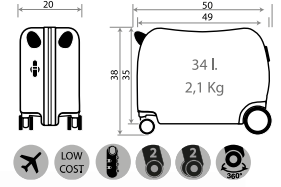

Ref. 20317-22
Trolley ABS 55cm

44902.

Always be kind

Composición / Composition: ABS

C/21 Marino

C/22 Rojo

Ref. 44939
Necesar Adaptable /
Adaptable Beauty Case
29x21x15cm

Ref. 44998
Maleta Infantil ABS 4 Ruedas /
ABS Rolling Suitcase 4 Wheels
50x38x20cm