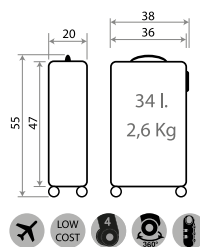

Ref. 32117-22 - Trolley 55cm.