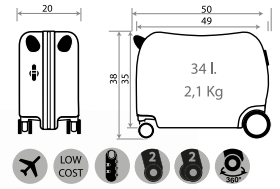

34702. Mickey Outline

Composición / Composition: 100% ABS- PC Film

COLECCIÓN EN
CATÁLOGO DE KIDS
COLECCIONES

COLLECTION IN
KIDS COLLEC-
TIONS CATALOG