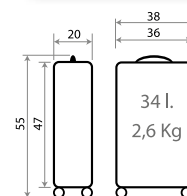

Trolley ABS 55cm