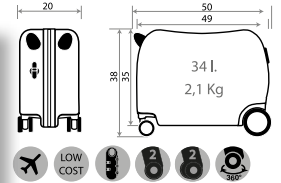

Ref. 49139

Necesar ABS Adaptable /
ABS Adaptable Beauty Case
29x21x15cm