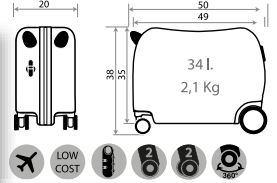

Ref. 27839

Necesar ABS Adaptable /
ABS Adaptable Beauty Case
29x21x15cm