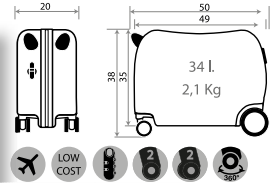

Ref. 46939-21

Necser ABS Adaptable /
ABS Adaptable Beauty Case
29x21x15cm