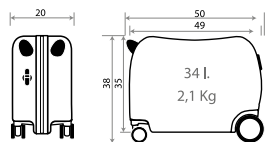

Ref. 44298

Maleta Infantil ABS 4 Ruedas, 2 Multi-direccionales /
ABS Rolling suitcase 4 Wheels, 2 Multi-directional
50x38x20cm

Ref. 44214-21 - 55cm

Ref. 44217-22 - 55cm

Golden Days 22702.

Composición / Composition: 100% ABS - PC Film