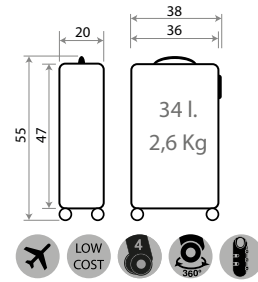

COLECCIÓN EN
CATÁLOGO DE KIDS
COLECCIONES

COLLECTION IN
KIDS COLLEC-
TIONS CATALOG

REF. 34702 MICKEY OUTLINE

Ref. 34739-21
Necesar ABS Adaptable /
ABS Adaptable Beauty Case
29x21x15cm

Ref. 34798-21
Maleta Infantil ABS 4 Ruedas, 2 Multi-direccionales /
ABS Rolling suitcase 4 Wheels, 2 Multi-directional
50x38x20cm