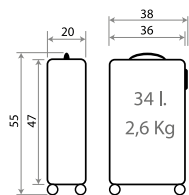

32102.

Traits

Composición / Composition:: ABS

Ref. 32139-21

Neceser Adaptable / Adaptable Beauty Case
29x21x15cm

Ref. 32117-21 - Trolley 55cm.

Composición / Composition:: ABS

Ref. 32139-22