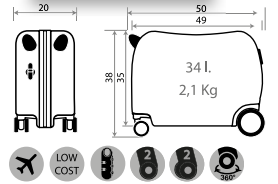

Shape Shifter

Composición / Composition: ABS

SET/ 2 ABS

55/65cm