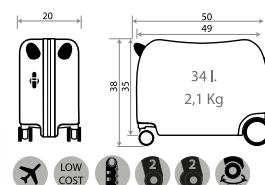

Ref. 22639

Necesar ABS Adaptable /
ABS Adaptable Beauty Case
29x21x15cm