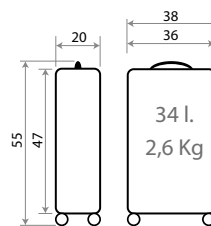

Always Heroic

47102.

Composición / Composition: 100% ABS- PC Film

REF. 47102 ALWAYS HEROIC

COLECCIÓN EN CATÁLOGO DE KIDS COLECCIONES

COLLECTION IN KIDS COLLECTIONS CATALOG