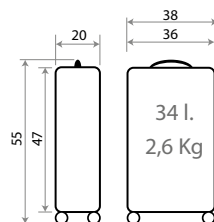

Ref. 34417 - Trolley ABS 70cm