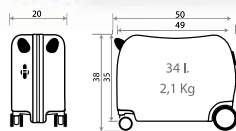

Baby Shark

41602.

Composición / Composition: ABS

Ref. 41639-21
Necesar Adaptable /
Adaptable Beauty Case
29x21x15cm

Trolley ABS 55cm

Ref. 41698-21
Maleta Infantil ABS 4 Ruedas /
ABS Rolling Suitcase 4 Wheels
50x38x20cm