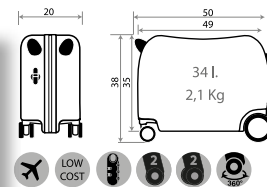

Princesas 47702.

Composición / Composition: 100% ABS- PC Film

NEW COLLECTION

Ref. 47739-21
Necesar ABS Adaptable /
ABS Adaptable Beauty Case
29x21x15cm