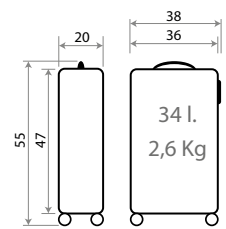

Ref. 22117-22 - 55cm

Ref. 22117-23 - 55cm

All Avengers

Composición / Composition: ABS

Ref. 24798-61
Maleta Infantil ABS 4 Ruedas /
ABS Rolling Suitcase 4 Wheels
50x38x20cm

Ref. 24717-64 - 55cm

Ref. 24717-63 - 55cm