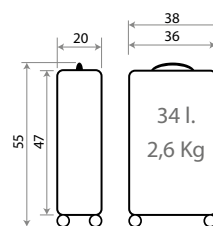

Ref. 34417 - Trolley ABS 70cm