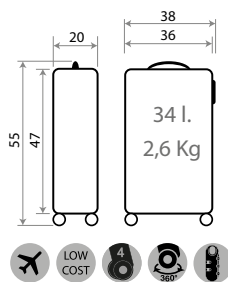

Action Marvel

43602.

Composición / Composition: ABS - PC FILM

Ref. 43617 - 55cm