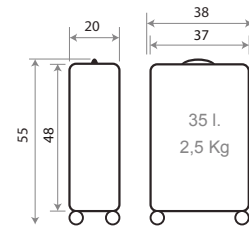

24402.

Space Mission

Composición / Composition: 100% ABS- PC Film

COLECCIÓN EN
CATÁLOGO DE KIDS
COLECCIONES

COLLECTION IN
KIDS COLLEC-
TIONS CATALOG

Set 2 Trolleys ABS 55/65cm