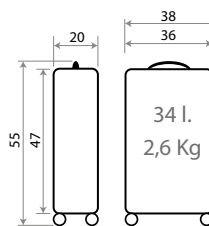

Maleta Infantil ABS 4 Ruedas, 2 Multi-direccionales /
ABS Rolling suitcase 4 Wheels, 2 Multi-directional
50x38x20cm

Ref. 45717-21 - 55cm

23202.

Always Original

Composición / Composition: ABS

C/21 Azul

C/22 Azul Claro