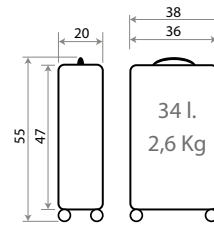

46902.

Team Up

Composición / Composition: 100% ABS- PC Film

COLECCIÓN EN
CATÁLOGO DE KIDS
COLECCIONES

COLLECTION IN
KIDS COLLEC-
TIONS CATALOG

REF. 46902 TEAM UP

Ref. 46939-21

Necser ABS Adaptable /
ABS Adaptable Beauty Case
29x21x15cm

Ref. 46998-21

Maleta Infantil ABS 4 Ruedas, 2 Multi-direccionales /
ABS Rolling suitcase 4 Wheels, 2 Multi-directional
50x38x20cm

Ref. 46917-21 - 55cm