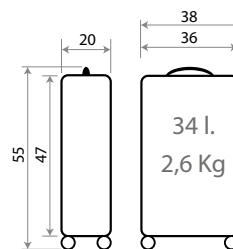

-21 Blanco / White
ABS - PC-FILM

-22 Rojo / Red
ABS - PC-GRAINY

Ref. 22339
Necesar Adaptable /
Adaptable Beauty Case
29x21x15cm

Ref. 22317
Trolley 55cm

Ref. 22317-22 - 55cm

Mickey & Minnie Style

Composición / Composition: ABS