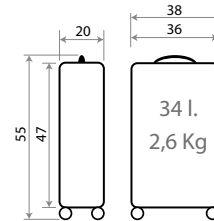

Ref. 22117-22 - 55cm

Ref. 22117-23 - 55cm

All Avengers

Composición / Composition: ABS

Ref. 24798-61
Maleta Infantil ABS 4 Ruedas /
ABS Rolling Suitcase 4 Wheels
50x38x20cm

Ref. 24717-64 - 55cm

Ref. 24717-63 - 55cm