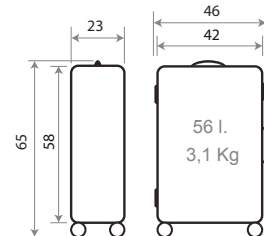

24402.

Space Mission

Composición / Composition: 100% ABS- PC Film

COLECCIÓN EN
CATÁLOGO DE KIDS
COLECCIONES

COLLECTION IN
KIDS COLLEC-
TIONS CATALOG