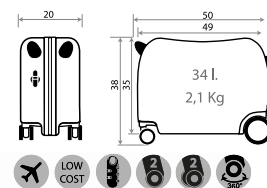

Ref. 23498
Maleta Infantil ABS 4 Ruedas / ABS Rolling Suitcase 4 Wheels
50x38x20cm

Ref. 23417 - 55cm

Shape Shifter

Composición / Composition: ABS

Ref. 43839-21
Necesar ABS Adaptable /
ABS Adaptable Beauty Case
29x21x15cm