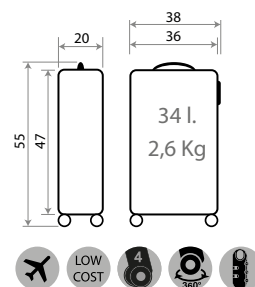

Ref. 23498
Maleta Infantil ABS 4 Ruedas / ABS Rolling Suitcase 4 Wheels
50x38x20cm

Ref. 23417 - 55cm

Shape Shifter

Composición / Composition: ABS

Ref. 43839-21
Necesar ABS Adaptable /
ABS Adaptable Beauty Case
29x21x15cm