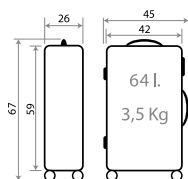

For my Love 34802.

Composición / Composition: ABS

COLECCIÓN EN
CATÁLOGO DE KIDS
COLECCIONES

COLLECTION IN
KIDS COLLEC-
TIONS CATALOG

REF. 34802 FOR MY LOVE

67cm

55cm