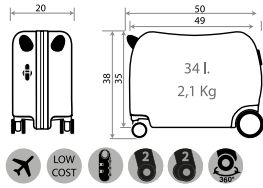

Ref. 22117-22 - 55cm

Ref. 22117-23 - 55cm

All Avengers

Composición / Composition: ABS

Ref. 24798-61
Maleta Infantil ABS 4 Ruedas /
ABS Rolling Suitcase 4 Wheels
50x38x20cm

Ref. 24717-64 - 55cm

Ref. 24717-63 - 55cm