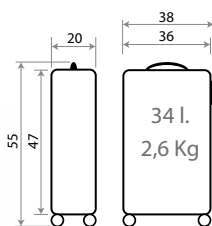

33902.

Ref. 33917-21 - 55cm

Ref. 33939-21
Necesar Adaptable /
Adaptable Beauty Case
29x21x15cm

My Pretty Bow 21602.

Composición / Composition: ABS

Ref. 21617 - 55cm

Ref. 21639
Necesar Adaptable /
Adaptable Beauty Case
29x21x15cm