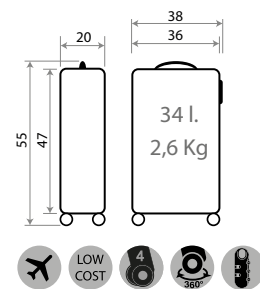

26502.

Clásicos

Composición / Composition: 100% ABS- PC Film