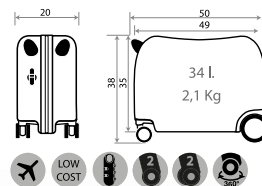

Ref. 45217 - 55cm

nickelodeon

21902.

Playful

Composición / Composition: ABS

C/24 Azul

C/25 Azul Claro

Ref. 21939
Neceser Adaptable /
Adaptable Beauty Case
29x21x15cm