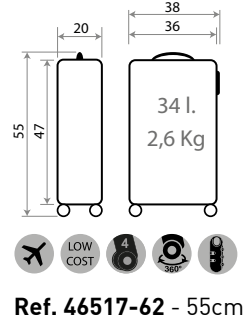

Ref. 22517 - Trolley ABS 55cm

46507. Spiderman Action

Composición / Composition: ABS - PC FILM

Ref. 46517-61 - 55cm

Ref. 46517-62 - 55cm

45807. Spiderman Black

Composición / Composition: ABS - PC FILM

Ref. 45814-31 - 55cm