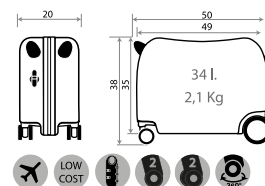

Maleta Infantil ABS 4 Ruedas, 2 Multi-direccionales /
ABS Rolling suitcase 4 Wheels, 2 Multi-directional
50x38x20cm

Ref. 45717-21 - 55cm

23202.

Always Original

Composición / Composition: ABS

C/21 Azul

C/22 Azul Claro