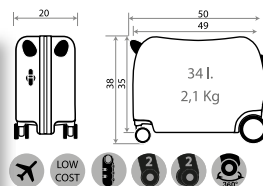

Ref. 47517-23 - 55cm

Ref. 47517-24 - 55cm

Ref. 26517 - 55cm

26502.

Clásicos

Composición / Composition: 100% ABS- PC Film

Ref. 26539-25
Necesar ABS Adaptable /
ABS Adaptable Beauty Case
29x21x15cm

Ref. 26598-25
Maleta Infantil ABS 4 Ruedas, 2 Multi-direccionales /
ABS Rolling suitcase 4 Wheels, 2 Multi-directional
50x38x20cm