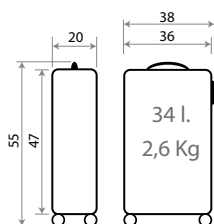

33902.

Ref. 33917-21 - 55cm

Ref. 33939-21
Necesar Adaptable /
Adaptable Beauty Case
29x21x15cm

My Pretty Bow 21602.

Composición / Composition: ABS

Ref. 21617 - 55cm

Ref. 21639
Necesar Adaptable /
Adaptable Beauty Case
29x21x15cm