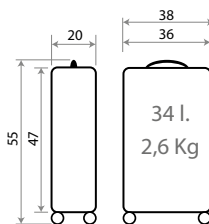

Maleta Infantil ABS 4 Ruedas, 2 Multi-direccionales /
ABS Rolling suitcase 4 Wheels, 2 Multi-directional
50x38x20cm

Ref. 45517 - 55cm

34402. Badges

Composición / Composition: 100% ABS **Grainy**- PC Film