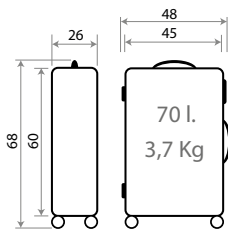

COLECCIÓN EN
CATÁLOGO DE KIDS
COLECCIONES

COLLECTION IN
KIDS COLLEC-
TIONS CATALOG

Ref. 35939

Necesar ABS Adaptable /
ABS Adaptable Beauty Case
29x21x15cm

Ref. 35919

Set 2 - 55/68cm