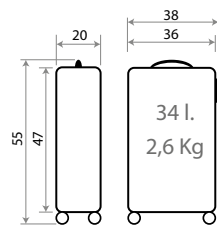

REF. 28302 SPIDERMAN
PROTECTOR

COLECCIÓN EN
CATÁLOGO DE KIDS
COLECCIONES

COLLECTION IN
KIDS COLLEC-
TIONS CATALOG

Ref. 28339

Necesar ABS Adaptable /
ABS Adaptable Beauty Case
29x21x15cm

Ref. 28398

Maleta Infantil ABS 4 Ruedas, 2 Multi-direccionales /
ABS Rolling suitcase 4 Wheels, 2 Multi-directional
50x38x20cm