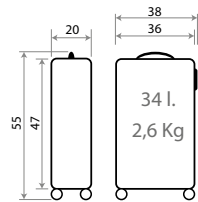

Ref. 20917-21 - 55cm