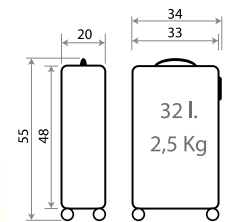

Ref. 20498-23
Maleta Infantil ABS 4 Ruedas /
ABS Rolling Suitcase 4 Wheels
50x38x20cm

Ref. 20417-23
Trolley ABS 55cm

Lmq 20402.

Composición / Composition: ABS

Ref. 20439-24
Neceser Adaptable /
Adaptable Beauty
Case
29x21x15cm