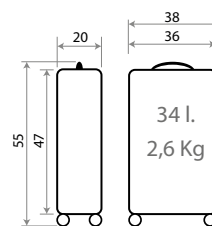

Spiderman Totally Awesome

49102.

Composición / Composition:
100% ABS- PC Film

NEW COLLECTION

COLECCIÓN EN
CATÁLOGO DE KIDS
COLECCIONES

COLLECTION IN
KIDS COLLEC-
TIONS CATALOG

Necesar ABS Adaptable /
ABS Adaptable Beauty Case
29x21x15cm

Maleta Infantil ABS 4 Ruedas, 2 Multi-direccionales /
ABS Rolling suitcase 4 Wheels, 2 Multi-directional
50x38x20cm