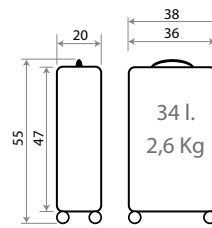

Ref. 47517-25 - 55cm

26502.

Clásicos

Composición / Composition: 100% ABS- PC Film

Ref. 26539-28
Necesar ABS Adaptable /
ABS Adaptable Beauty Case
29x21x15cm

Ref. 26598-28
Maleta Infantil ABS 4 Ruedas, 2 Multi-direccionales /
ABS Rolling suitcase 4 Wheels, 2 Multi-directional
50x38x20cm