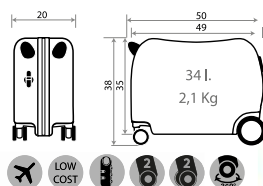

20302.

Composición / Composition: ABS

Ref. 20398-21
Maleta Infantil ABS 4 Ruedas /
ABS Rolling Suitcase 4 Wheels
50x38x20cm

Ref. 20317-21
Trolley ABS 55cm

Ref. 20398-22
Maleta Infantil ABS 4 Ruedas /
ABS Rolling Suitcase 4 Wheels
50x38x20cm