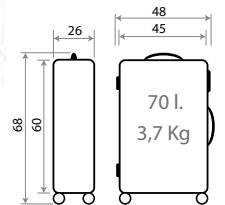

Ref. 44917 - 55cm