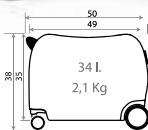

Ref. 43198-21
Maleta Infantil ABS 4 Ruedas /
ABS Rolling Suitcase 4 Wheels
50x38x20cm