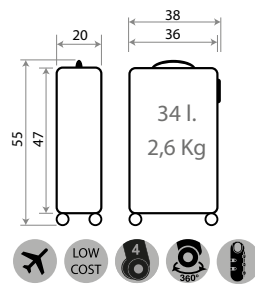

Ref. 36687-63 - 55cm

Ref. 36687-64 - 55cm