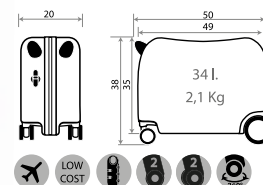

Minnie Florals

24102.

Composición / Composition: 100% ABS- PC Film

COLECCIÓN EN CATÁLOGO DE KIDS COLECCIONES

COLLECTION IN KIDS COLLECTIONS CATALOG

REF. 24102 MINNIE FLORALS

Ref. 24198-21

Maleta Infantil ABS 4 Ruedas, 2 Multi-direccionales /
ABS Rolling suitcase 4 Wheels, 2 Multi-directional
50x38x20cm