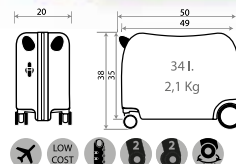

COLECCIÓN EN CATÁLOGO DE KIDS COLECCIONES

COLLECTION IN KIDS COLLECTIONS CATALOG

Ref. 21239-21
Necesar Adaptable /
Adaptable Beauty Case
29x21x15cm

Trolley ABS 55cm

Ref. 21217-21
Trolley ABS 55cm

Ref. 21298-21
Maleta Infantil ABS 4 Ruedas /
ABS Rolling Suitcase 4 Wheels
50x38x20cm