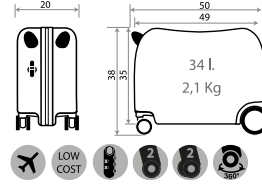

Ref. 22117-22 - 55cm

Ref. 22117-23 - 55cm

All Avengers

Composición / Composition: ABS

Ref. 24798-61
Maleta Infantil ABS 4 Ruedas /
ABS Rolling Suitcase 4 Wheels
50x38x20cm

Ref. 24717-64 - 55cm

Ref. 24717-63 - 55cm