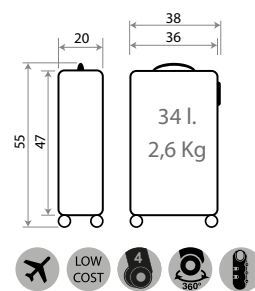

Ref. 21917 - 55cm