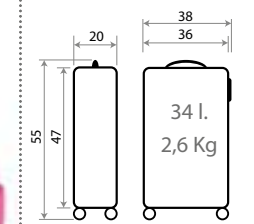

Ref. 44298

Maleta Infantil ABS 4 Ruedas, 2 Multi-direccionales /
ABS Rolling suitcase 4 Wheels, 2 Multi-directional
50x38x20cm

Ref. 44214-21 - 55cm

Ref. 44217-22 - 55cm

Golden Days 22702.

Composición / Composition: 100% ABS - PC Film