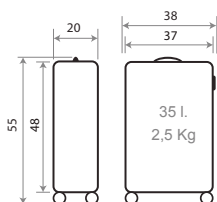

Composición / Composition:
100% ABS- GRAINY

NEW COLLECTION

COLECCIÓN EN
CATÁLOGO DE KIDS
COLECCIONES

COLLECTION IN
KIDS COLLEC-
TIONS CATALOG

Necaser ABS Adaptable /
ABS Adaptable Beauty Case
29x21x15cm

Ref. 49614

Set 2 - 55/65cm