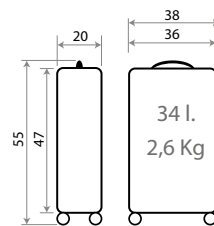

Composición / Composition: ABS - GRAINY

Ref. 46717-63 - 55cm

Ref. 46717-62 - 55cm

36807.

Comic Marvel

Composición / Composition: ABS - GRAINY

Ref. 36817-62 - 55cm

Action Marvel