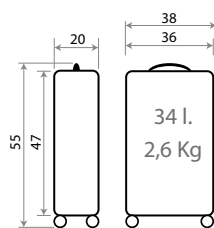

Princesas 47702.

Composición / Composition: 100% ABS- PC Film

NEW COLLECTION