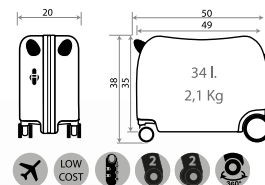

Ref. 45339-21

Necesar ABS Adaptable /
ABS Adaptable Beauty Case
29x21x15cm