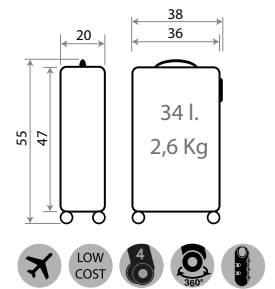

C/22 Azul Celeste

C/23 Azul Celeste

Ref. 33939
Necesar Adaptable /
Adaptable Beauty Case
29x21x15cm

Ref. 33998
Maleta Infantil ABS 4 Ruedas /
ABS Rolling Suitcase 4 Wheels
50x38x20cm

Ref. 33917-22 - 55cm

Ref. 33917-23 - 55cm