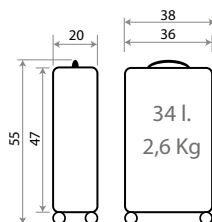

Ref. 45217 - 55cm

nickelodeon

21902.

Playful

Composición / Composition: ABS

C/24 Azul

C/25 Azul Claro

Ref. 21939
Neceser Adaptable /
Adaptable Beauty Case
29x21x15cm