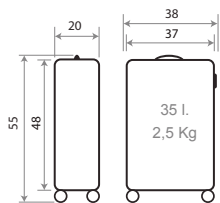

NEW COLLECTION

Ref. 28419
Neceser ABS Adaptable /
ABS Adaptable Beauty Case
29x21x15cm

COLECCIÓN EN
CATÁLOGO DE KIDS
COLECCIONES

COLLECTION IN
KIDS COLLEC-
TIONS CATALOG

Ref. 28411 - 55cm

Ref. 28412- 65cm

Ref. 28414
Set 2 - 55/65cm