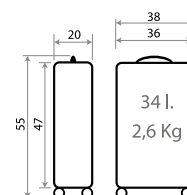

20302.

Composición / Composition: ABS

Ref. 20398-21
Maleta Infantil ABS 4 Ruedas /
ABS Rolling Suitcase 4 Wheels
50x38x20cm

Ref. 20317-21
Trolley ABS 55cm

Ref. 20398-22
Maleta Infantil ABS 4 Ruedas /
ABS Rolling Suitcase 4 Wheels
50x38x20cm