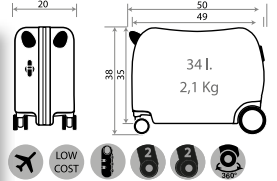

Ref. 47517-26 - 55cm

Ref. 47517-27 - 55cm

Ref. 26517 - 55cm

26502.

Clásicos

Composición / Composition: 100% ABS- PC Film

Ref. 26539-21
Necesar ABS Adaptable /
ABS Adaptable Beauty Case
29x21x15cm

Ref. 26598-21
Maleta Infantil ABS 4 Ruedas, 2 Multi-direccionales /
ABS Rolling suitcase 4 Wheels, 2 Multi-directional
50x38x20cm