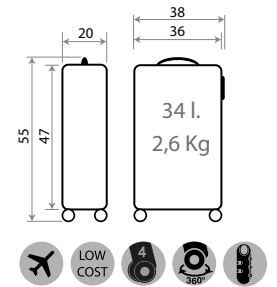

Ref. 26517 - 55cm