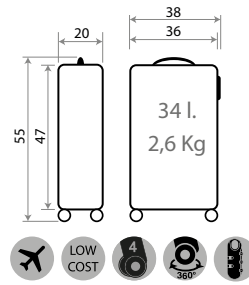

45602. Play All Day - Minnie

Composición / Composition: 100% ABS- PC Film

COLECCIÓN EN
CATÁLOGO DE KIDS
COLECCIONES

COLLECTION IN
KIDS COLLEC-
TIONS CATALOG

REF. 45602 PLAY ALL DAY