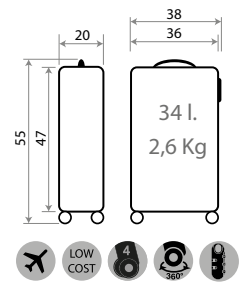

Ref. 22517 - Trolley ABS 55cm

46507. Spiderman Action

Composición / Composition: ABS - PC FILM

Ref. 46517-61 - 55cm

Ref. 46517-62 - 55cm

45807. Spiderman Black

Composición / Composition: ABS - PC FILM

Ref. 45814-31 - 55cm