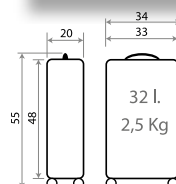

Ref. 25414
Trolley ABS 55cm