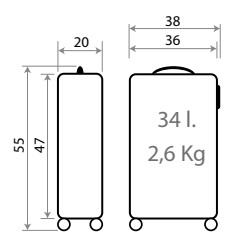

Ref. 34617 - Trolley ABS 55cm