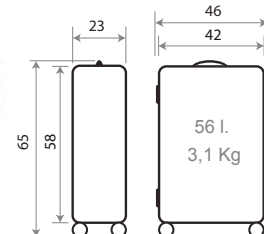

Ref. 46111-21 - Trolley ABS 55cm