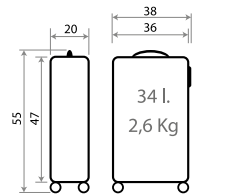

Shape Shifter

Composición / Composition: ABS

SET/ 2 ABS

55/65cm