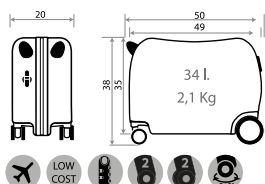

Hello Kitty Wink 24702.

Composición / Composition: 100% ABS- PC Film

Ref. 24798-21

Maleta Infantil ABS 4 Ruedas, 2 Multi-direccionales /
ABS Rolling suitcase 4 Wheels, 2 Multi-directional
50x38x20cm