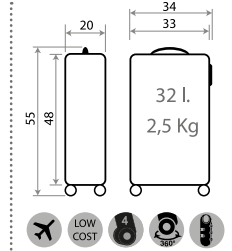

25607.

Enjoy Minnie

Ref. 25619

SET/ 2 ABS

55/65cm

Ref. 25639-61 ●
Ref. 25639-63 ●
Neceser Adaptable /
Adaptable Beauty Case
29x21x15cm

● -61
● -63

Ref. 25698-61 ●
Ref. 25698-63 ●
Maleta Infantil 4 Ruedas, 2 Multi-direccionales /
Ride-on suitcase 4 Wheels, 2 Multi-directional
50x38x20cm

Ref. 25614-61 ●
Trolley 55 cm

Ref. 25619 ●

SET/ 2 ABS

55/65cm

Ref. 25639-62 ●
Ref. 25639-64 ●
Neceser Adaptable /
Adaptable Beauty Case
29x21x15cm

● -62
● -64

Ref. 25698-62 ●
Maleta Infantil 4 Ruedas, 2 Multi-direccionales /
Ride-on suitcase 4 Wheels, 2 Multi-directional
50x38x20cm

Ref. 25614-62 ●
Ref. 25614-64 ●
Trolley 55 cm