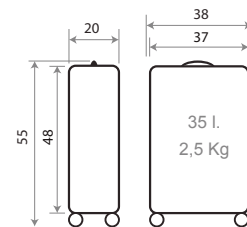

24602.

On the Warpath

Composición / Composition: 100% ABS- PC Film

COLECCIÓN EN
CATÁLOGO DE KIDS
COLECCIONES

COLLECTION IN
KIDS COLLEC-
TIONS CATALOG