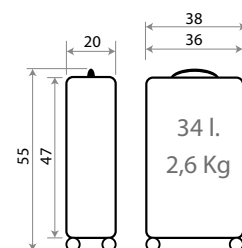

Spiderman 40402. Red

Composición / Composition: ABS - PC FILM

Maleta Infantil 4 Ruedas, 2 Multi-direccionales /
Ride-on suitcase 4 Wheels, 2 Multi-directional
50x38x20cm