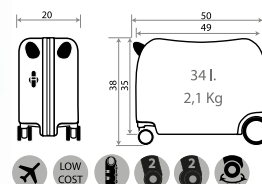

Ref. 48117-21 - 55cm

Always Heroic

47102.

Composición / Composition: 100% ABS- PC Film

REF. 47102 ALWAYS HEROIC

COLECCIÓN EN CATÁLOGO DE KIDS COLECCIONES

COLLECTION IN KIDS COLLECTIONS CATALOG

Ref. 47139-21
Necesar ABS Adaptable /
ABS Adaptable Beauty Case
29x21x15cm