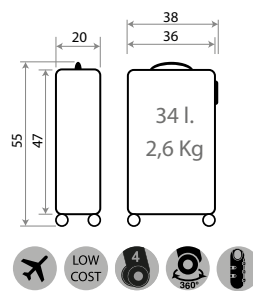

Maleta Infantil ABS 4 Ruedas, 2 Multi-direccionales /
ABS Rolling suitcase 4 Wheels, 2 Multi-directional
50x38x20cm

Ref. 22617 - 55cm

44702.

Mickey's Party

Composición / Composition: ABS

C/21 Blanco-Rojo

C/22 Rojo / Red