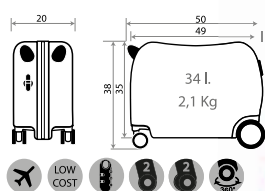

Ref. 48998
Maleta Infantil ABS 4 Ruedas, 2 Multi-direccionales /
ABS Rolling suitcase 4 Wheels, 2 Multi-directional
50x38x20cm

46902.

Team Up

Composición / Composition: 100% ABS- PC Film

COLECCIÓN EN
CATÁLOGO DE KIDS
COLECCIONES