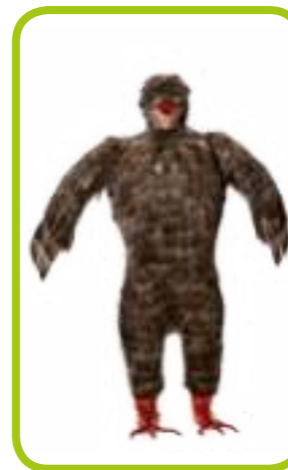

0861
VAMPIRA GÓTICA
T.: 44
VESTIDO Y CINTURÓN

1504
CANCAN
T.: 44
TOCADO, VESTIDO Y GUANTES

1703
PAYASO GIGANTE
T.: 52
GORRO CON PELO Y CARETA, CAMISETA Y PANTALÓN

0401
ESPANTAPÁJAROS MUJER
T.: 44
TRAJE Y GORRO