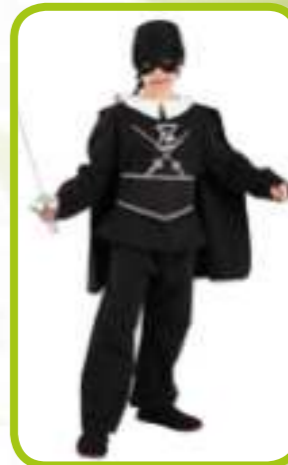

0154
HIPPIE NIÑO
T.: 6 - 10
CHALECO, CAMISA, PANTALÓN Y CINTA

0178
ESPADACHÍN NIÑO
T.: 4 - 12
ANTIHAZ-BANDANA, CASACA-CAPA, CINTURÓN Y PANTALÓN

OUTLET

OUTLET