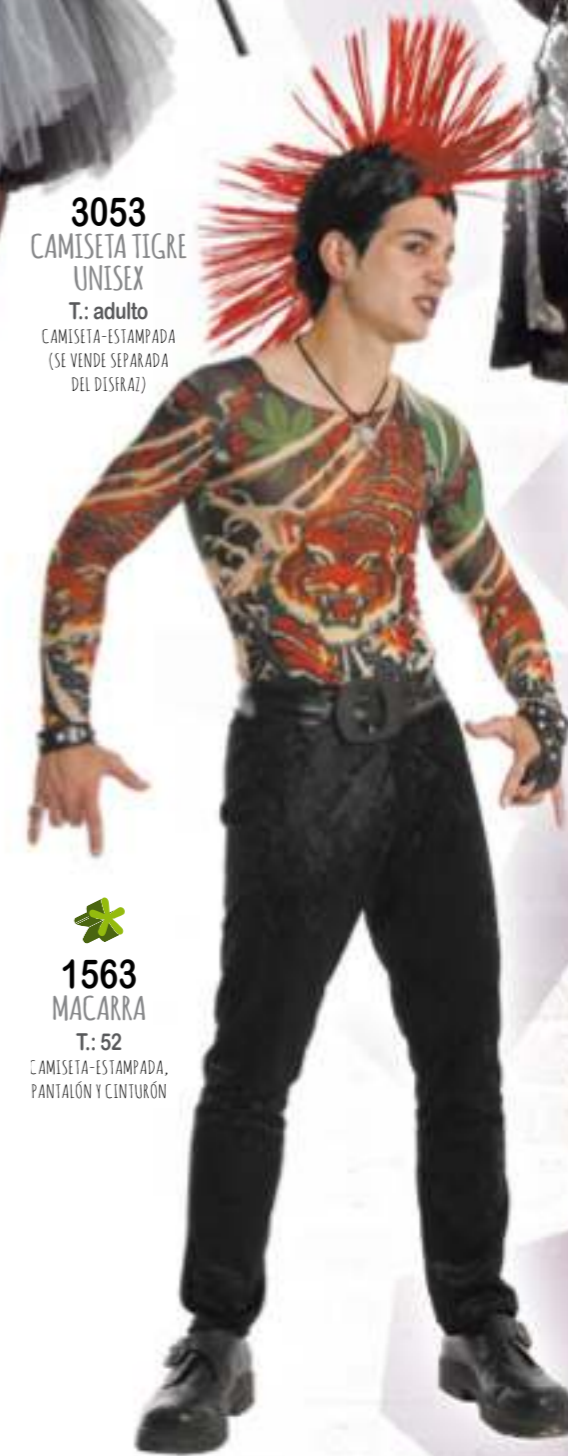

 **1563**
MACARRA
T.: 52
CAMISETA-ESTAMPADA,
PANTALÓN Y CINTURÓN

VESTIDO DE
LENTEJUELAS

los modelos marcados con  tienen precio neto hasta agotar existencias

ESQUELETO

ESQUELETO

3078
DELANTAL CARNICERO
T.: adulto
DELANTAL