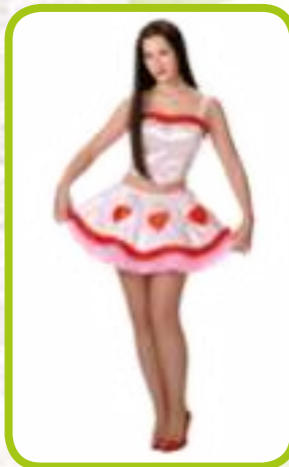

3067
CAPA REJILLA
T.: adulto

0893
BRUJA INFANTIL ELEGANTE
T.: 8
SOMBRERO, CINTURÓN, CAN CAN Y VESTIDO - CAPA

1579
CORSE TUTÚ
T.: 38 - 42
CORSE - TUTÚ

0431
GLADIADOR ROMANO
T.: 52
CUBREHOMBROS Y FALDA

0641
CANDY CANDY
T.: 38 - 42
TOP Y FALDA