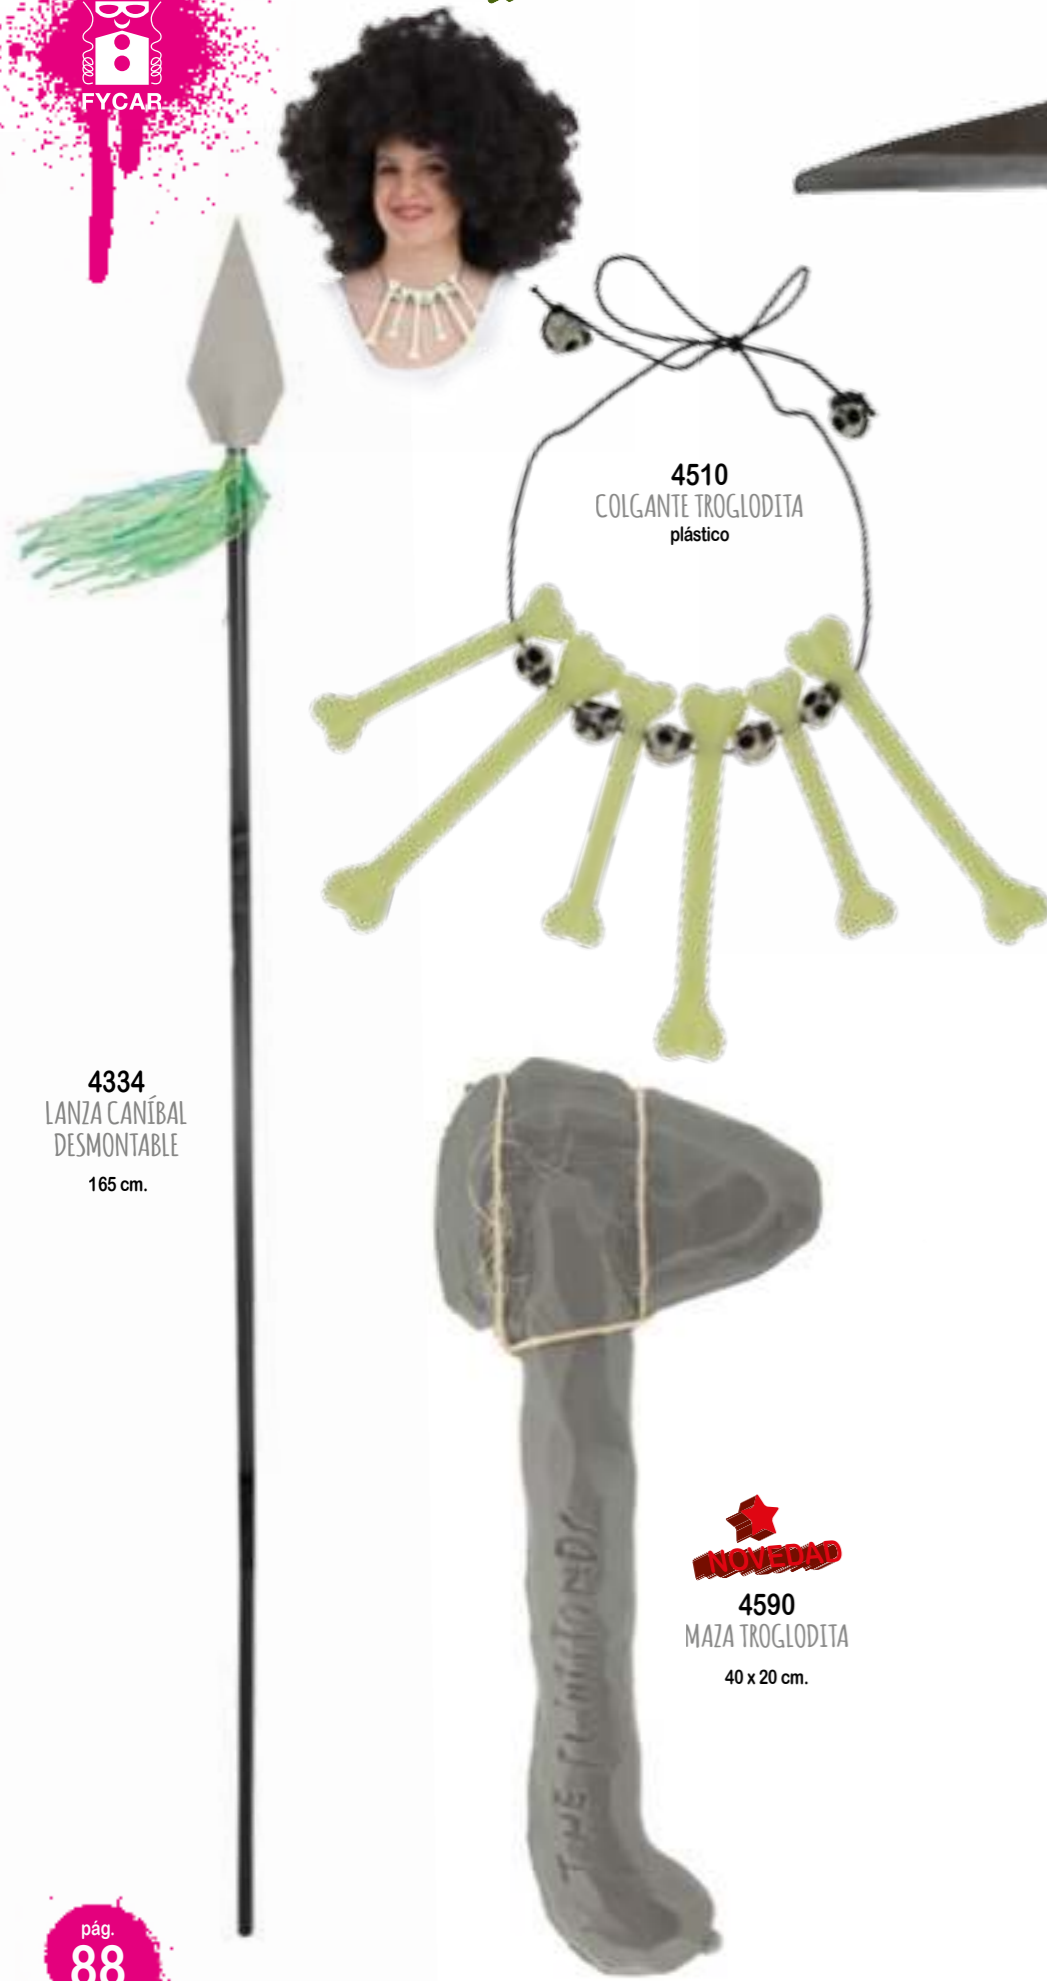

4490
PICO TROGLODITA
hueso de plástico y pico de goma eva
40 x 34 cm.

los modelos marcados con tienen precio neto hasta agotar existencias

los modelos marcados con tienen precio neto hasta agotar existencias

4510
COLGANTE TROGLODITA
plástico

4334
LANZA CANIBAL
DESMONTABLE
165 cm.

4590
MAZA TROGLODITA
40 x 20 cm.