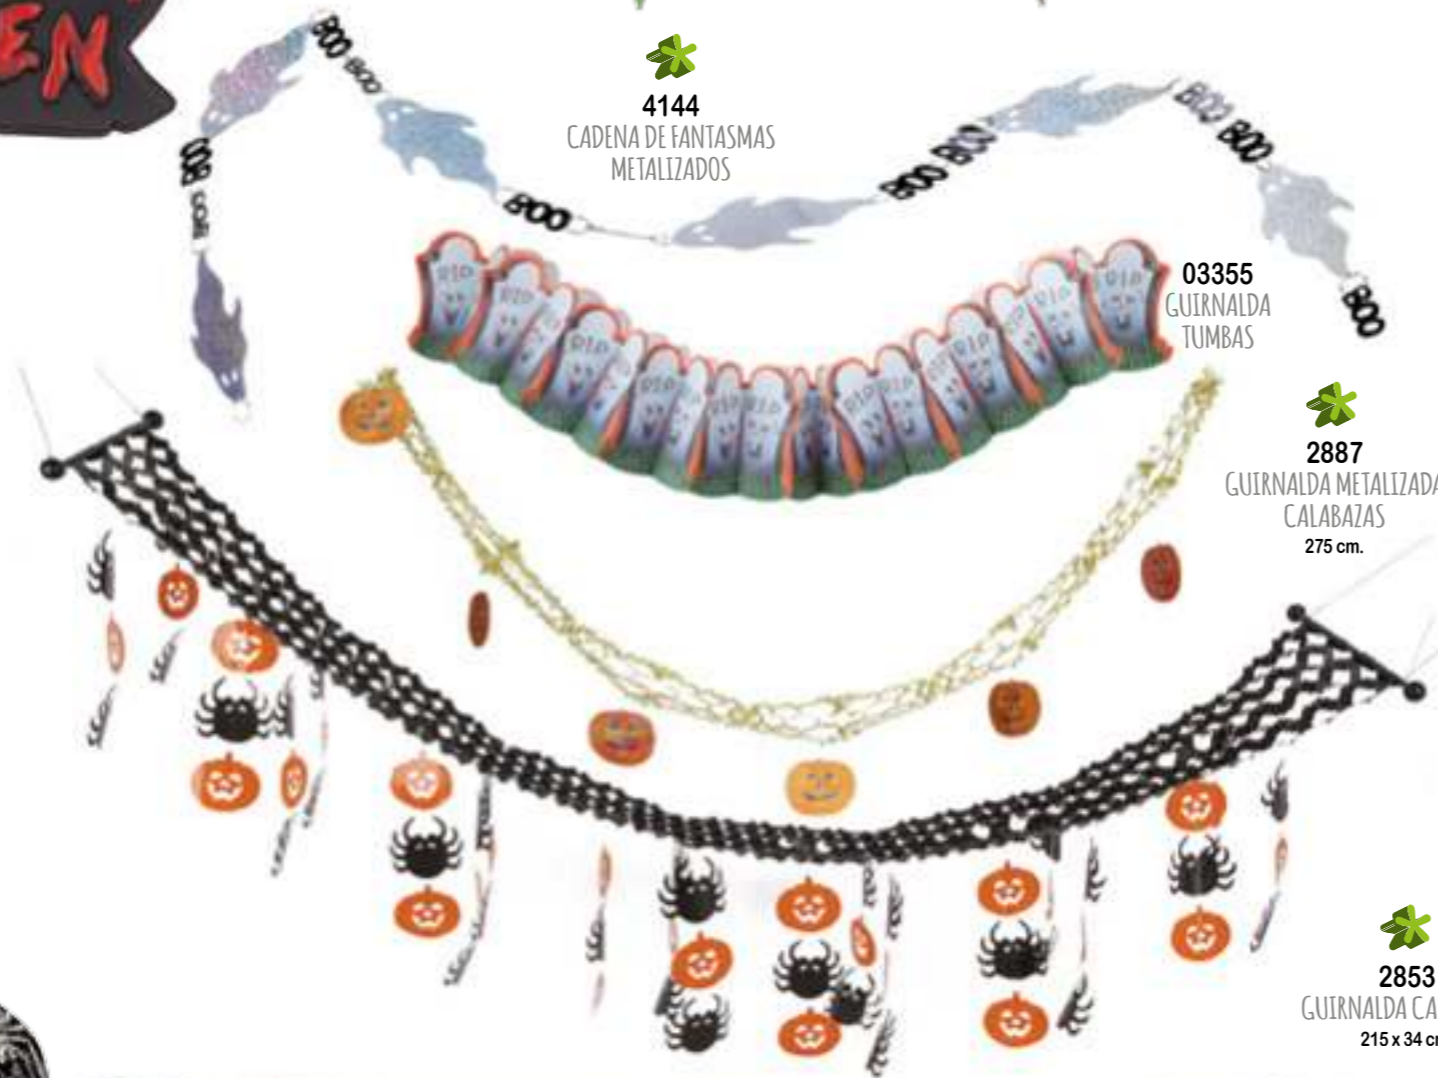

**2852**  
ESQUELETO NEGRO  
115 cm.

**2876**  
ADORNO HALLOWEEN DEMONIO  
150 x 90 cm.

**2663**  
FANTASMA COLGANTE  
32cm.

**4182**  
SET ARAÑAS  
8 arañas de 5 cm.

**4183**  
SET MURCIÉLAGOS  
4 murciélagos de 11 x 5 cm.

**4532**  
BICHOS PLÁSTICO  
15 x 10 cm.

**4366**  
ARAÑA DECORATIVA EVA  
56 x 38 cm.

**4545**  
RATA DE GOMA  
cuerpo 16 cm.

4367  
CARTEL HALLOWEEN  
goma eva con relieve  
42 X 11 cm.

**NOVEDAD**  
B97020  
GALLARDERTES DE  
CATRINA  
20 banderas 36 x 25cm