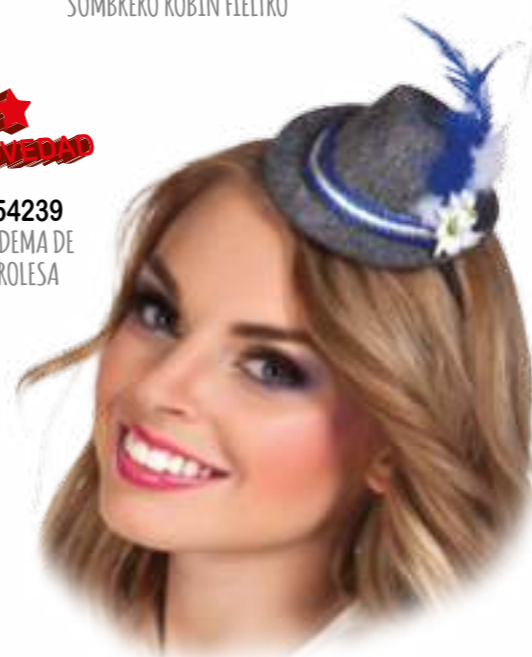

- ROJO
- NEGRO
- BLANCO
- MARRÓN
- BEIG

2418  
BIRRETE

2499  
SOMBRERO TIROLES

2382  
SOMBRERO ROBIN FIELTRO

B54239  
DIADEMA DE  
TIROLES

B54242  
GORRO GRIS  
TIROLES

los modelos marcados con  tienen precio neto hasta agotar existencias