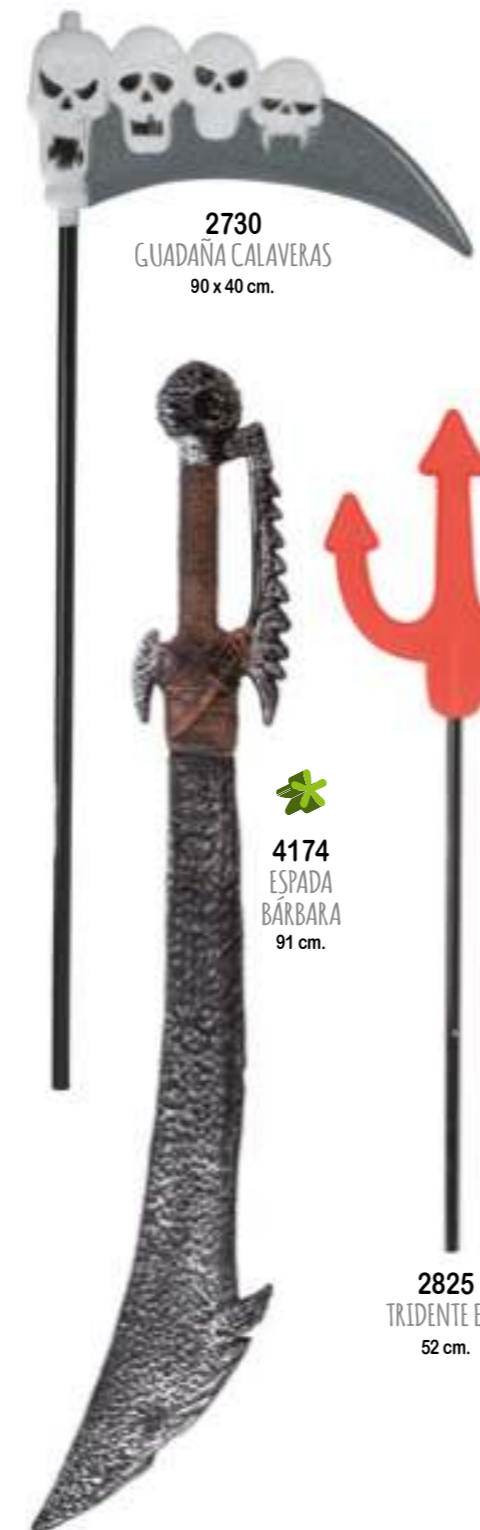

4084
BRAZO CICATRIZ ESTAMPADO LYCRA
4088
BRAZO LLAGA ESTAMPADO LYCRA
4086
BRAZO GUSANOS ESTAMPADO LYCRA

2825
TRIDENTE EVA
52 cm.

4174
ESPADA
BÁRBARA
91 cm.