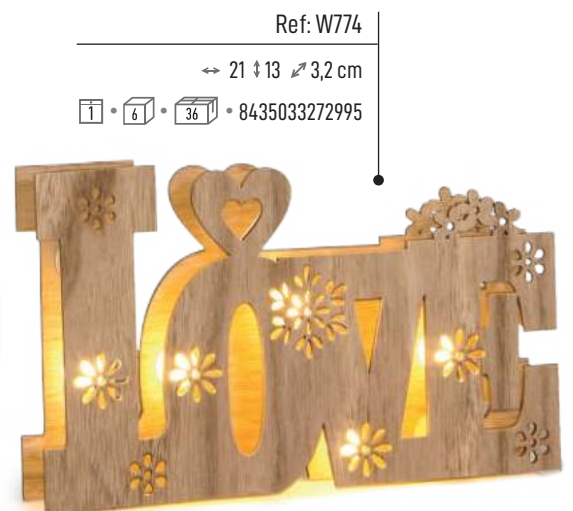

8435033280341

GUIRNALDA DECORATIVA CON LED | DECORATIVE LED GARLAND | FESTONE DECORATIVO CON LED | GUIRLANDE DÉCORATIVE AVEC LED

Ref: NM82

↔ 0,2 ↓ 190 cm

1 1 120

8435033278706

Ref: NM83

↔ 0,2 ↓ 221 cm

1 1 120

8435632802524

Ref: NW504

↔ 40 ↓ 14,5 ↗ 4 cm

1 1 18 8435033283458

Ref: W774

↔ 21 ↓ 13 ↗ 3,2 cm

1 6 36 8435033272995

A1584
11 x 15 cm - 3 m

A183
12 x 16 cm - 3 m

GUIRNALDAS
DECORATIVAS DE TELA
FABRIC DECORATIVE FLAGS
BANDIERINE DECORATIVE DI TESSUTO
DRAPEAUX DÉCORATIFS EN TISSU

A141.03 |
12 x 16 cm. BANDERÍN | FLAG
1,8 m. LONGITUD | LENGHT