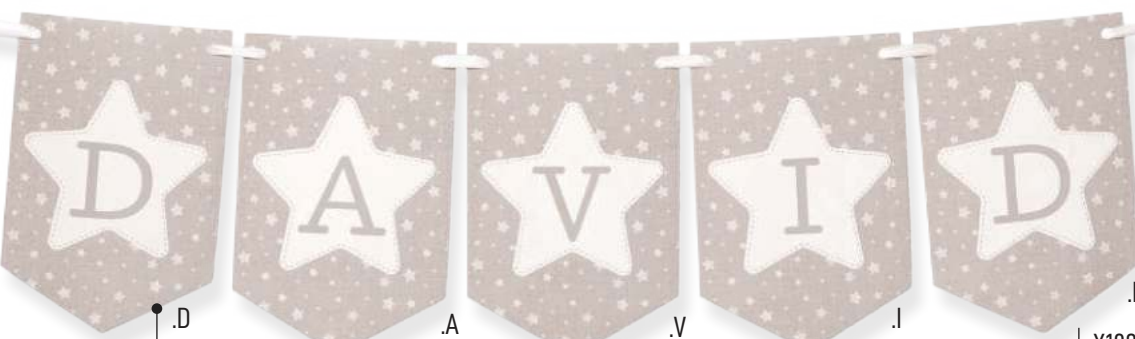

X103.03.L

LETRAS | LLETTERS
14,6 x 21,7 cm

X103.03

ESTRELLA VACÍA
EMPTY STAR

CINTA VENDIDA POR SEPARADO
RIBBON SOLD SEPARATELY

S409.01

4 m