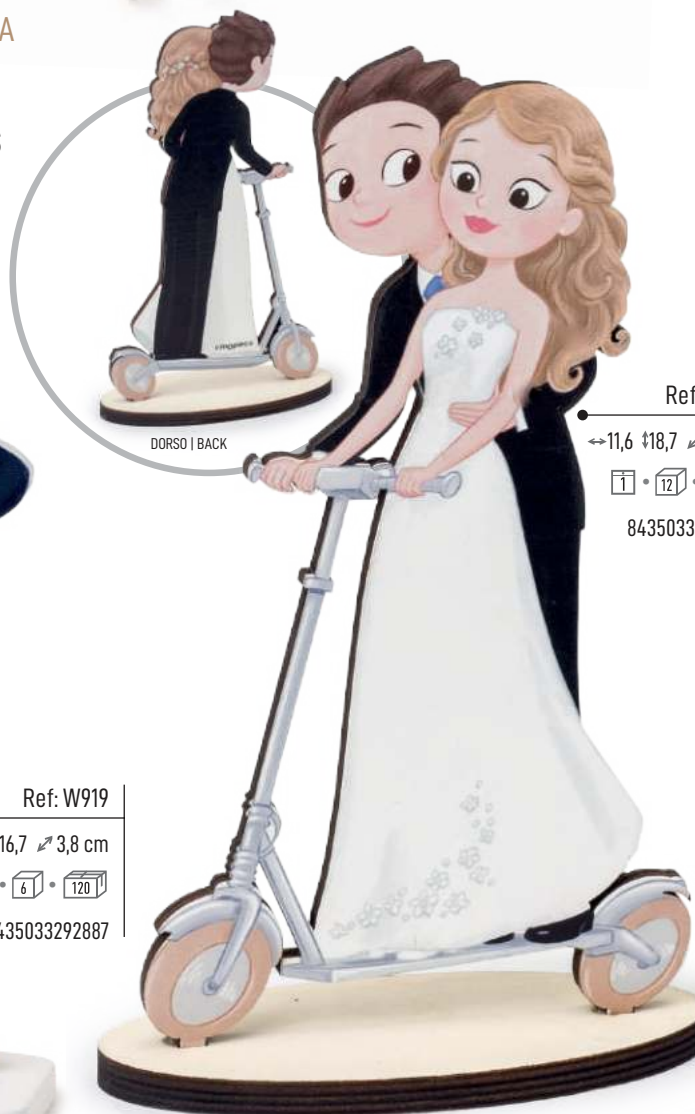

FIGURAS DE PASTEL DE MADERA
WOODEN CAKE TOPPERS
CENTROTORTA IN LEGNO
FIGURES POUR GÂTEAU EN BOIS

DORSO | BACK

CARA | FRONT

Ref: W919
↔ 15,3 ↓ 16,7 ↗ 3,8 cm
1 • 6 • 120
8435033292887

DORSO | BACK

Ref: W313

↔ 11,6 ↓ 18,7 ↗ 4,1 cm