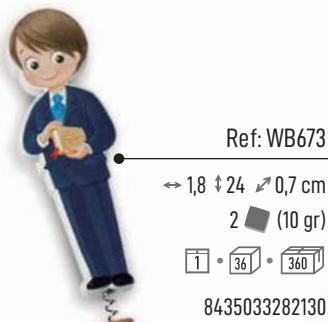

Ref: WB673

↔ 1,8 ↓ 24 ↗ 0,7 cm
2 (10 gr)

1 • 36 • 360

8435033282130

LÁMINA PARA DEDICATORIAS

SHEET FOR DEDICATIONS
FOGLIO PER DEDICHE
FEUILLE POUR DEDICACES

Ref: X6733

↔ 42 ↓ 29,7

1 • 1 • 25

8435033283021

LÁPICES

PENCILS
MATITE
CRAYONS

Ref: Y673

↔ 6,5 ↓ 17 ↗ 6,5 cm

1 • 1 • 48

8435033280112

Ref: W673

↔ 1,9 ↓ 24 ↗ 0,7 cm

6 • 6 • 1500

8435033279949

ESTAMPA

CARD
IMMAGINETTA
IMAGE

Ref: X673

↔ 8 ↓ 12,5 cm

25 • 25 • 1500

8435033283007

X6730

6 x 3,5 cm

Ref: Z673

↔ 5 ↓ 10,5 ↗ 5 cm

1 • 6 • 144

8435033280174

PORTAFOTO

PHOTO HOLDER
PORTAFOTO
PORTE-PHOTO

Ref: ZP6730

↔ 3,5 ↓ 15 ↗ 3,5 cm

3 (12 gr)

9 • 36 • 180

8435033283281

IMÁN

MAGNET
CALAMITA
AIMANT

Ref: Z6730

↔ 2,1 ↓ 6,3 ↗ 1,3 cm

12 • 48 • 576

8435033280181