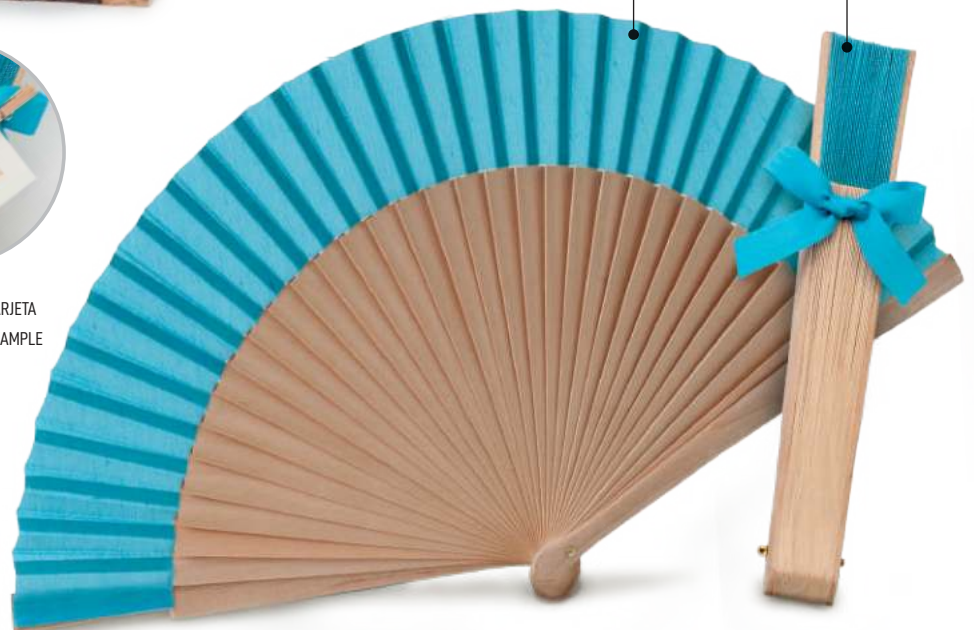

Ref: W1941

↔ 20 † 12,2 ‰ 1,8 cm

1 • 12 • 96

8435033292771

Ref: W193.03

↔ 4 † 23 ‰ 1,5 cm

6 • 6 • 240

8435033292078

Ref: WA193.03

↔ 4 † 23 ‰ 1,5 cm

1 • 45 • 225

8435033294034

Ref: WD1902

↔ 20,5 † 3,5 ‰ 1,3 cm

8 (33 gr)

1 • 10 • 100

8435033293136

EJEMPLO DE
DECORACIÓN CON TARJETA
CARD DECORATION EXAMPLE

Ref: W1902

↔ 4 † 15 ‰ 0,5 cm

12 • 12 • 504

8435033292764