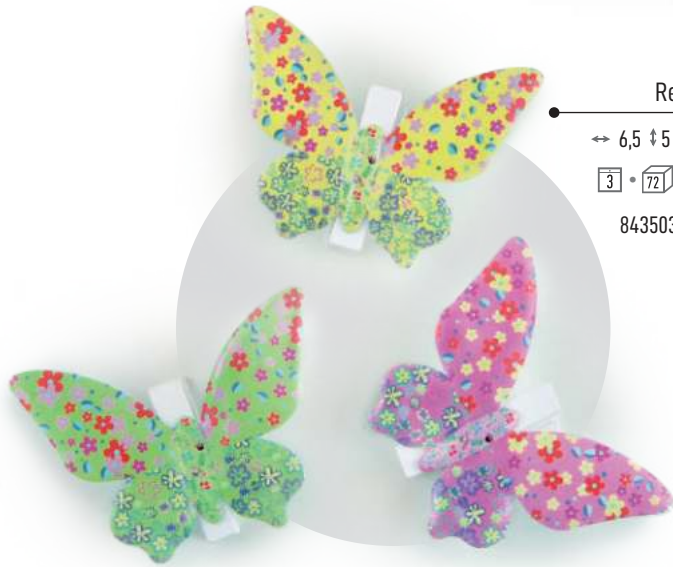

Ref: M172

↔ 6,5 ↓ 5 ↗ 2 cm

3 • 72 • 866

8435033261913

PINZA

CLIP

MOLLETTA

PINCE

BICHITOS Y MARIPOSAS

BUGS AND BUTTERFLIES