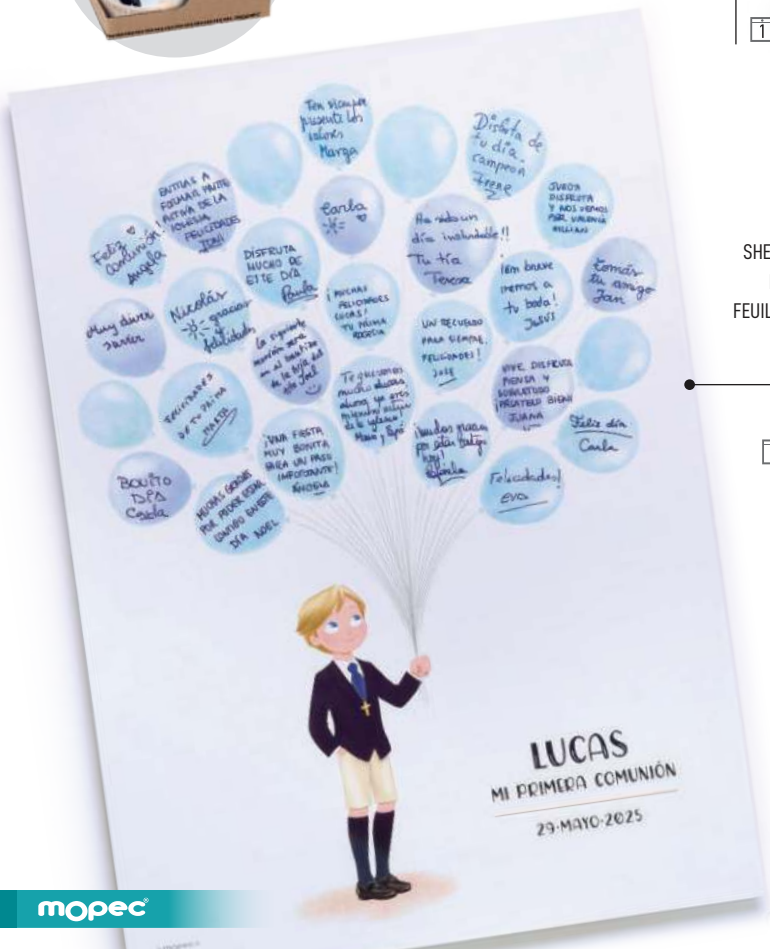

CARA | FRONT

LÁMINA PARA DEDICATORIAS

SHEET FOR DEDICATIONS
FOGLIO PER DEDICHE
FEUILLE POUR DÉDICACES

Ref: X7631

↔ 42 ↓ 29,7

8435632800445

PORTAFOTO
PHOTO HOLDER
PORTAFOTO
PORTE-PHOTO

Ref: X0763