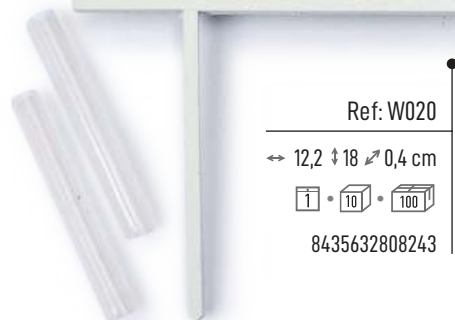

↔ 18 ↓ 15,6 ↗ 0,5 cm

1 • 18 • 150

8435033286565

DORSO | BACK

Ref: W020
↔ 12,2 ↓ 18 ↗ 0,4 cm
1 • 10 • 100
8435632808243

Ref: W616

↔ 17 ↓ 18 ↗ 0,4 cm

8435033292863