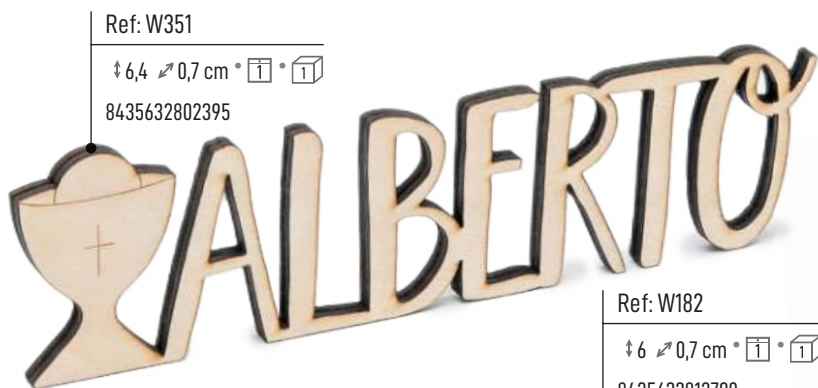

W15.A

W15.I

W15.O

W15.M

MEDIDAS | MEASUREMENTS ↔ 12,8 ↓ Var. ↗ 0,5 cm

MIRAR TODO EL ABECEDARIO EN MOPEC.ES
CHECK THE ENTIRE ALPHABET AT MOPEC.ES

Ref: W181

‡ 6 † 0,7 cm

8435033293952

Ref: W171

‡ 6 † 0,7 cm

8435033293921

Ref: W351

‡ 6,4 † 0,7 cm

8435632802395

Ref: W182