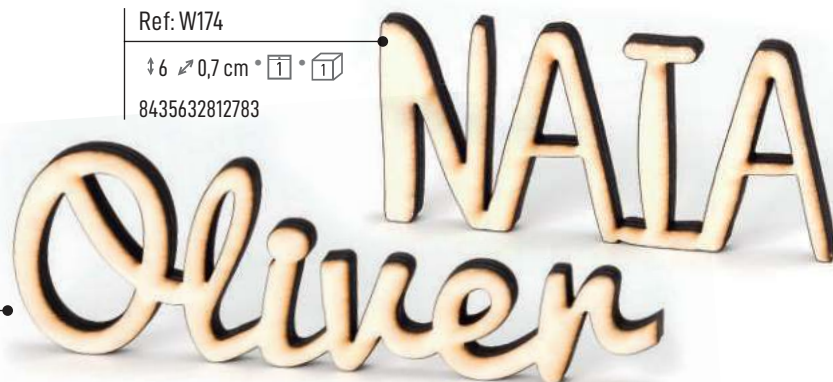

Ref: W174

‡ 6 † 0,7 cm

8435632812783