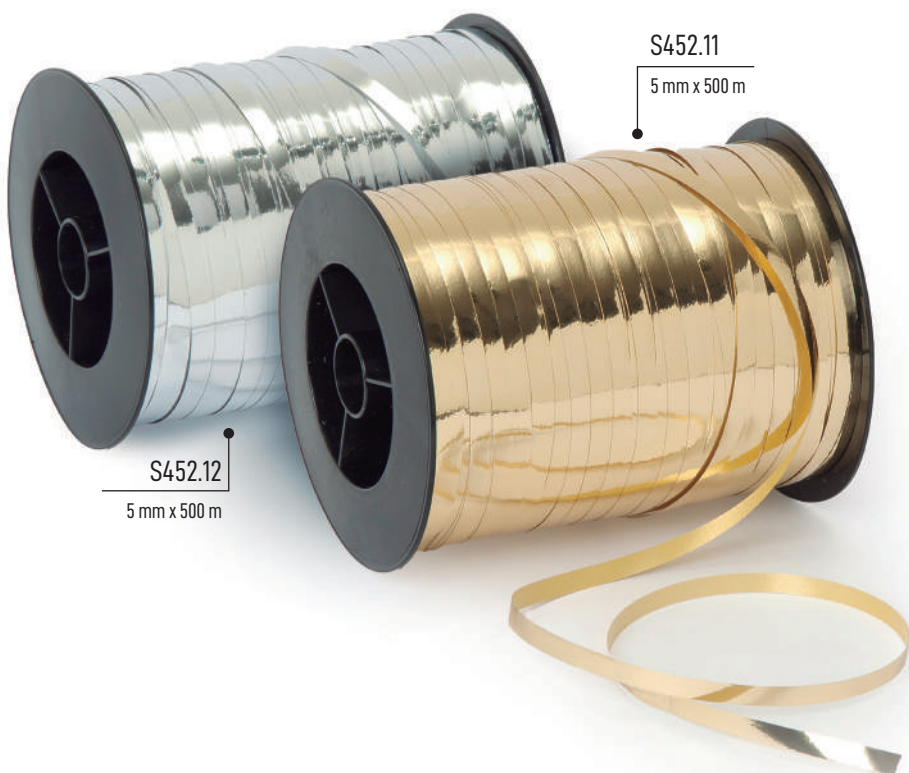

0,7 mm x 500 m

LAZO AUTOMÁTICO

AUTOMATIC BOW

FIOCCO AUTOMATICO

NOEUD AUTOMATIQUE

S506.50.01

50 mm

S452.11