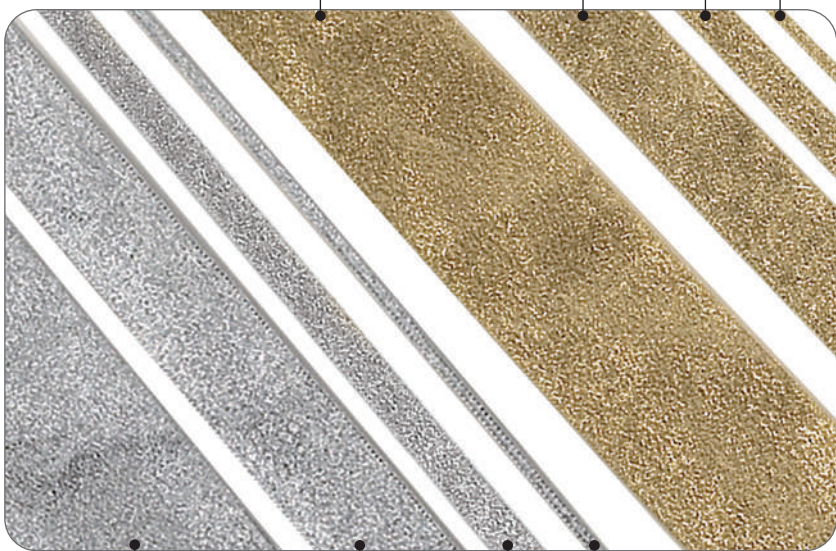

S48 13 mm x 50 m .24 .01 .07 .14 .19

LAZO AUTOMÁTICO
AUTOMATIC BOW
FIOCCO AUTOMATICO
NOEUD AUTOMATIQUE

S400 .50.11 .25.11 13.11 .03.11

S400 .50.12 .25.12 .10.12 .03.12

S14 .24 .25 .01 .07 .14 .22 .19

4 ANCHOS | 4 WIDTHS: 50 mm x 25 m | 25 mm x 25 m | 13 mm x 50 m (sólo oro) | 10 mm x 50 m | 3 mm x 50 m

ANCHO | WIDTH: 7 mm x 50 m