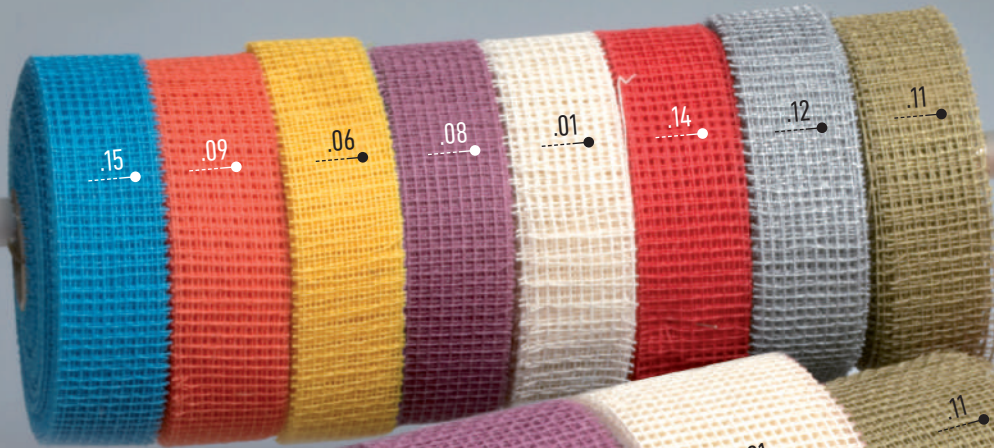

S600.06

S600.23

S600.39

S86.40.
40 mm

CINTAFLORAL
FLORAL RIBBON
NASTRO FLOREALE
RUBAN FLORAL

S86.80.
80 mm

S411.40.
40 mm

YUTE
JUTE
JUTA
JUTE