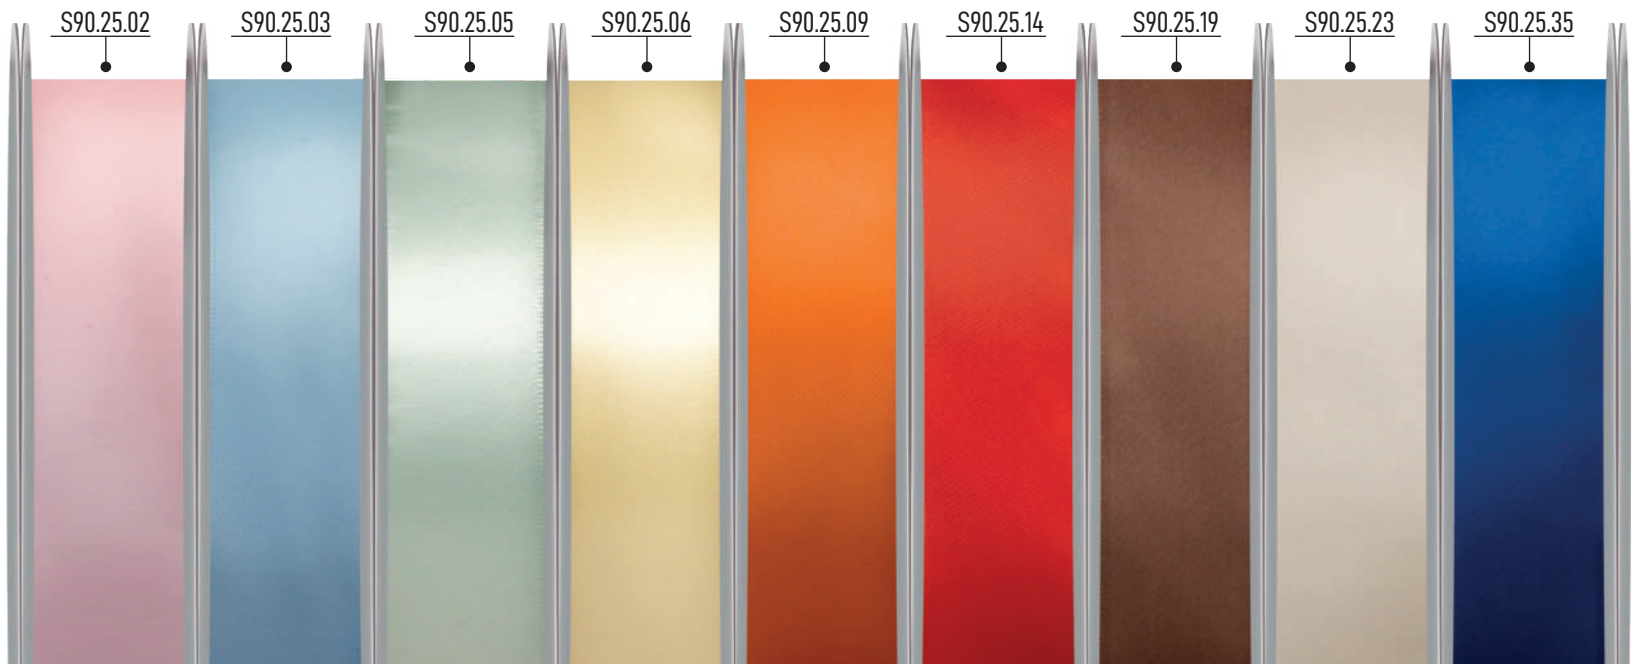

SATEN 2 CARAS ORILLADO | WOVEN EDGE TWO FACE SATIN | RASO DUE LATI BORDATI | SATIN DEUX FACES AVEC OURLET

ANCHO DE CINTA | RIBBON WIDTH: 25 mm