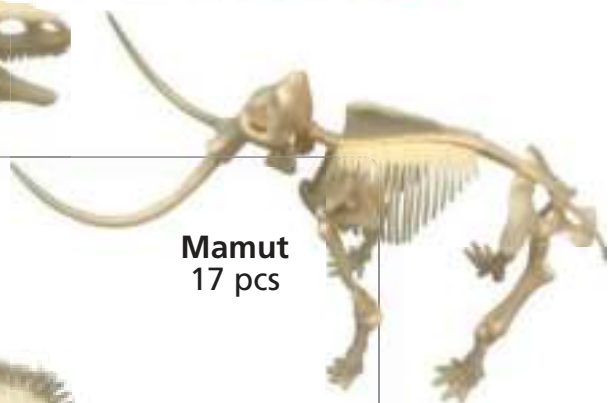

Mamut
17 pcs