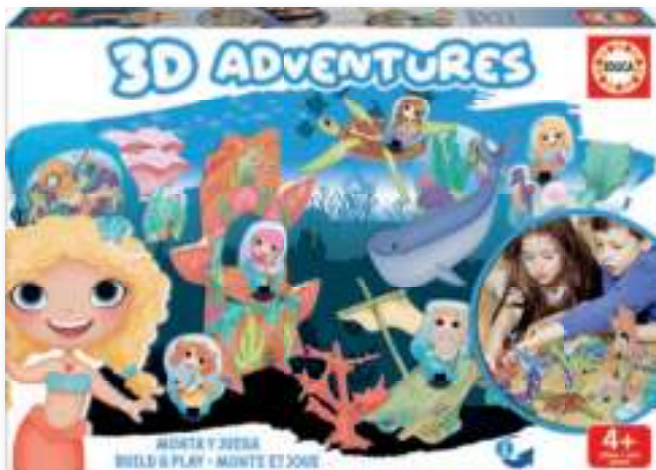

MG 18229

Hadas

18230 MG

AÑOS
4+

JUGADORES
1-4

Sirenas

8 412668 182301

- Una colección de juegos a partir de 24 meses, divertidos y estimulantes para los niños.
- Cada juego tiene un **atractivo tema** para los niños más pequeños.
- Al jugar con los juegos EduFun, los niños trabajan sin darse cuenta del **aprendizaje básico**: memoria, lógica, asociación, atención, reglas de aprendizaje y sociabilidad.
- La gama Edufun ofrece a los padres la oportunidad de unirse al juego, permitiéndoles acompañar a los niños en su desarrollo, mientras **se divierten en familia**.

MESES
+24

JUGADORES
+1

MG 18125

Loto Pets

Cuida de tu mascota y haz que sea feliz.
Un divertido juego para niños pequeños que combina una variante del tradicional juego LOTO con un tema QUE LOS NIÑOS ADORAN: los animales y cómo cuidarlos.

Un divertido juego para niños pequeños que combina una variante del tradicional juego de MEMORIA con un tema divertido y atractivo para los niños.

Contiene: 6 Monstruos, 30 cartas comida (bichos), 4 cartas especiales