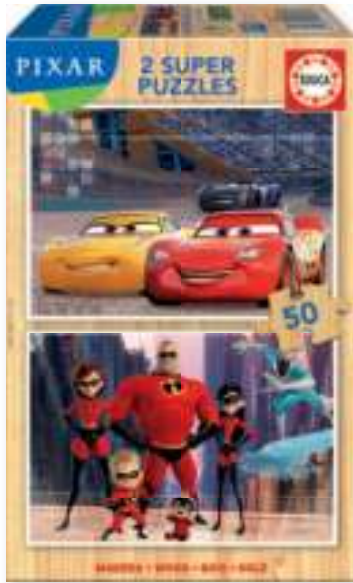

madera
bois · madeira
wood

NEW

2x50

Pixar

UO 18598

8 412668 185982