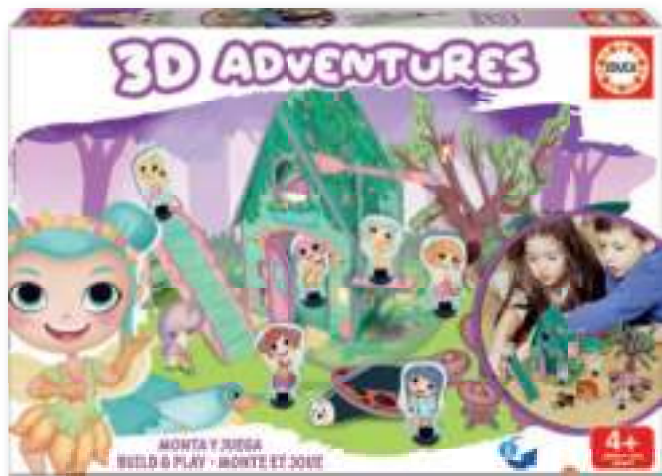

3D ADVENTURES

- ¡¡ Construye, Imagina, Juega!!
- Construye tu universo en 3D.
- Deja volar tu imaginación creando historias y aventuras.
- Juega con los personajes.
- Actividad que desarrolla la destreza, creatividad e imaginación.

18227 MG

AÑOS
4+

JUGADORES
1-4

Piratas

8 412668 182271

8 412668 182295

AÑOS
4+

JUGADORES
1-4

MG 18229

Hadas

18230 MG

AÑOS
4+

JUGADORES
1-4

Sirenas

8 412668 182301