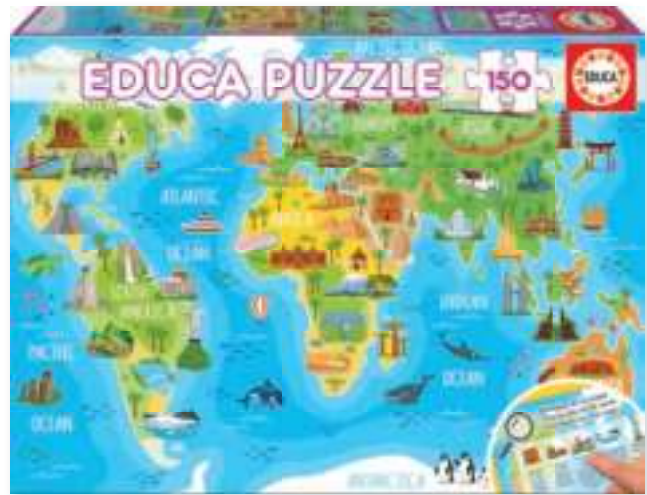

150 **+**
MG 18116

Mapamundi monumentos
Mappemonde Monuments
Mapa mundo monumentos
Monuments World Map

AÑOS-ANS-ANOS-YEARS
6+

Pendiente de aprobación. / En cours d'approbation. / Final approval pending.