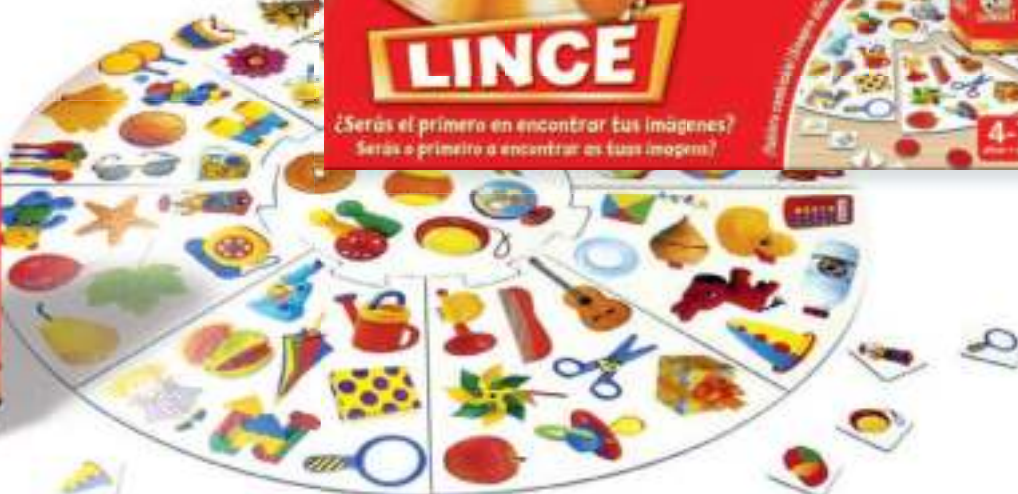

33.5 x 23 x 4.5 cm 6 piezas