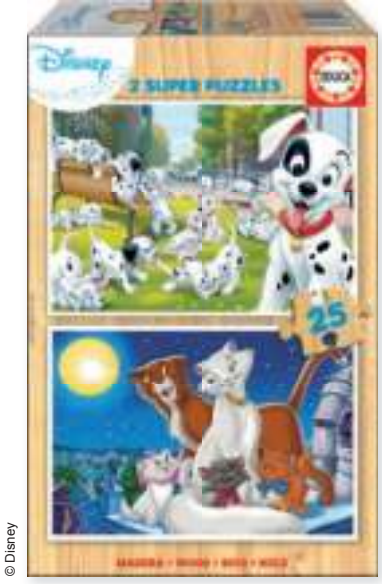

- Super Puzzles EDUCA®: puzzles de madera únicos.
- Nueva madera ecológica, más resistente y más segura para los niños (no genera astillas).
- Imágenes más atractivas y colores brillantes gracias al acabado plastificado.
- 2 puzzles en cada caja (excepto en el 100 piezas, que es el doble de grande).
- Caja más grande y atractiva. Más estable en el lineal.

NEW

© Disney

2x25 **Disney Animals**
MG 18082