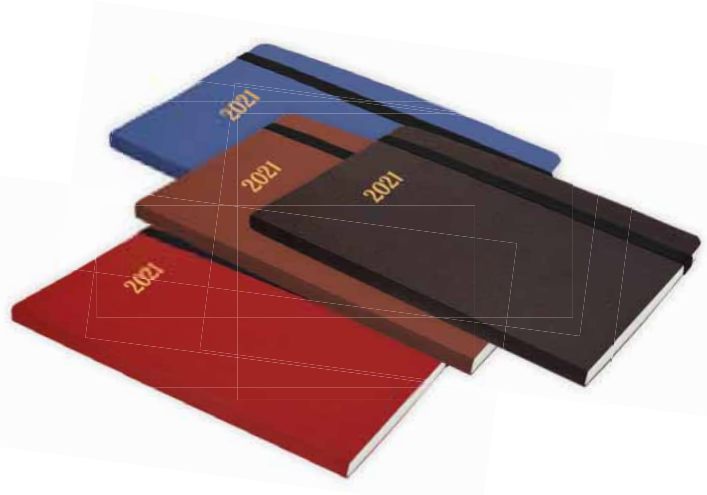

Agenda Morella Flex

EAN	UNIDAD DE VENTA
8429654026303	CAJA SURTIDA

Ref. 263